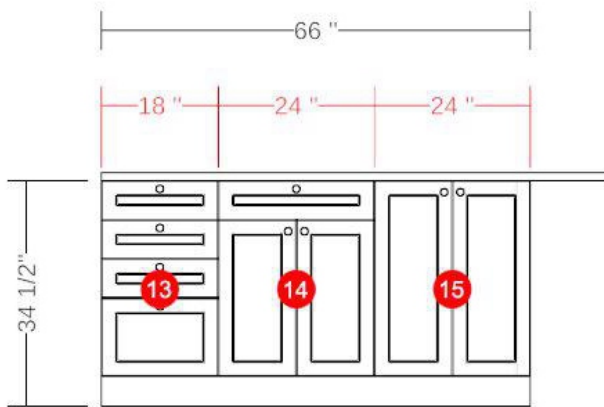

Projet : **Demo**Date : **06/03/2026**

Numéro :

Nom : **Hector Boudreau**Designer : **Hector Boudreau**

Projet : Demo	Date : 06/03/2026	Numéro :
Nom : Hector Boudreau	Designer : Hector Boudreau	

Projet : Demo	Date : 06/03/2026	Numéro :
Nom : Hector Boudreau	Designer : Hector Boudreau	

Projet : Demo	Date : 06/03/2026	Numéro :
Nom : Hector Boudreau	Designer : Hector Boudreau	

Projet : Demo	Date : 06/03/2026	Numéro :
Nom : Hector Boudreau	Designer : Hector Boudreau	

Front

Left

Back

Right

Projet : Demo	Date : 06/03/2026	Numéro :
Nom : Hector Boudreau	Designer : Hector Boudreau	

Projet : Demo	Date : 06/03/2026	Numéro :
Nom : Hector Boudreau	Designer : Hector Boudreau	

#	QTY CODE	DESCRIPTION	PRICE	TOTAL
2	KUI-PAN2484MWH-11-BL	PANEL: White MDF panel painted matte white with polyurethane White 24 x 84 x 0.625	399\$	798.00\$
2	KUI-LV96-2-11	VALANCE: 84 White melamine panel 2 " x 96 " BL	59\$	118.00\$
1	KUI-F384-11	VALANCE: 84 White melamine panel 0_6_12 " x 96 " BL	49\$	49.00\$
3	KUI-F384-11	FASCIA: 84 White melamine panel 0_6_12 " x 96 " BL	49\$	147.00\$
5	KUI-KICK72-11	TOE KICK: 84 White melamine panel 4.5 " x 72 " BL	69\$	345.00\$