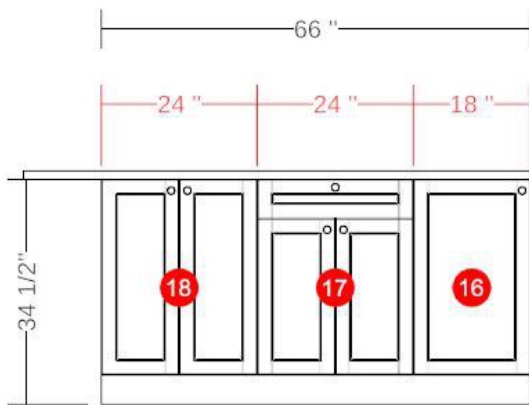

Projet : Demo	Date : 06/03/2026	Numéro :
Nom : Hector Boudreau	Designer : Hector Boudreau	

Projet : Demo	Date : 06/03/2026	Numéro :
Nom : Hector Boudreau	Designer : Hector Boudreau	

Front

Left

Back

Right

Projet : Demo	Date : 06/03/2026	Numéro :
Nom : Hector Boudreau	Designer : Hector Boudreau	

#	QTY	CODE	DESCRIPTION	PRICE	TOTAL
0	1	KUI-BLSH3333-11	CABINET: One-door corner base kitchen cabinet Cabinet door shaker / BL W33 x H34 1/2x D33	409\$	409.00\$
1/15/18	3	KUI-BH24-2-11	CABINET: Two-door base kitchen cabinet Cabinet door shaker / BL W24 x H34 1/2x D23 7/8	279\$	837.00\$
2	1	KUI-BHS3336-2-11	CABINET: Base kitchen cabinet for 30 Farmhouse sink Cabinet door shaker / BL W36 x H34 1/2x D23 3/4	439\$	439.00\$
3/13	2	KUI-4DB18-11	CABINET: Four-drawer base kitchen cabinet Cabinet door shaker / BL W18 x H34 1/2x D23 7/8	499\$	998.00\$
4	1	KUI-W3315-11	CABINET: Two-door over-the-fridge kitchen cabinet Cabinet door shaker / BL W33 x H15 x D12 7/8	219\$	219.00\$
5	1	KUI-HD3DB30-11	CABINET: 2-door and 3-drawer pantry Cabinet door shaker / BL W30 x H84 x D23 7/8	1248\$	1248.00\$
6	1	KUI-BDMW24-11	CABINET: Base kitchen cabinet with microwave shelf Cabinet door shaker / BL W24 x H34 1/2x D23 7/8	349\$	349.00\$
7	1	KUI-3DB30-11	CABINET: Three-drawer base kitchen cabinet Cabinet door shaker / BL W30 x H34 1/2x D23 7/8	629\$	629.00\$
8	1	KUI-WDC2430-11	CABINET: One-door wall kitchen cabinet Cabinet door shaker / BL W24 x H30 x D23 7/8	349\$	349.00\$
9/10	2	KUI-W1230-11GL	CABINET: One frosted glass door wall kitchen cabinet Reversible glass cabinet door / BL W12 x H30 x D12 7/8	259\$	518.00\$
11/12	2	KUI-W1530-11	CABINET: One-door wall kitchen cabinet Cabinet door shaker / BL W15 x H30 x D12 7/8	199\$	398.00\$
14/17	2	KUI-BD24-2-11	CABINET: One-door and one-drawer base kitchen cabinet Cabinet door shaker / BL W24 x H34 1/2x D23 7/8	339\$	678.00\$
16	1	KUI-BH18-11	CABINET: One-door base kitchen cabinet Cabinet door shaker / BL W18 x H34 1/2x D23 7/8	219\$	219.00\$