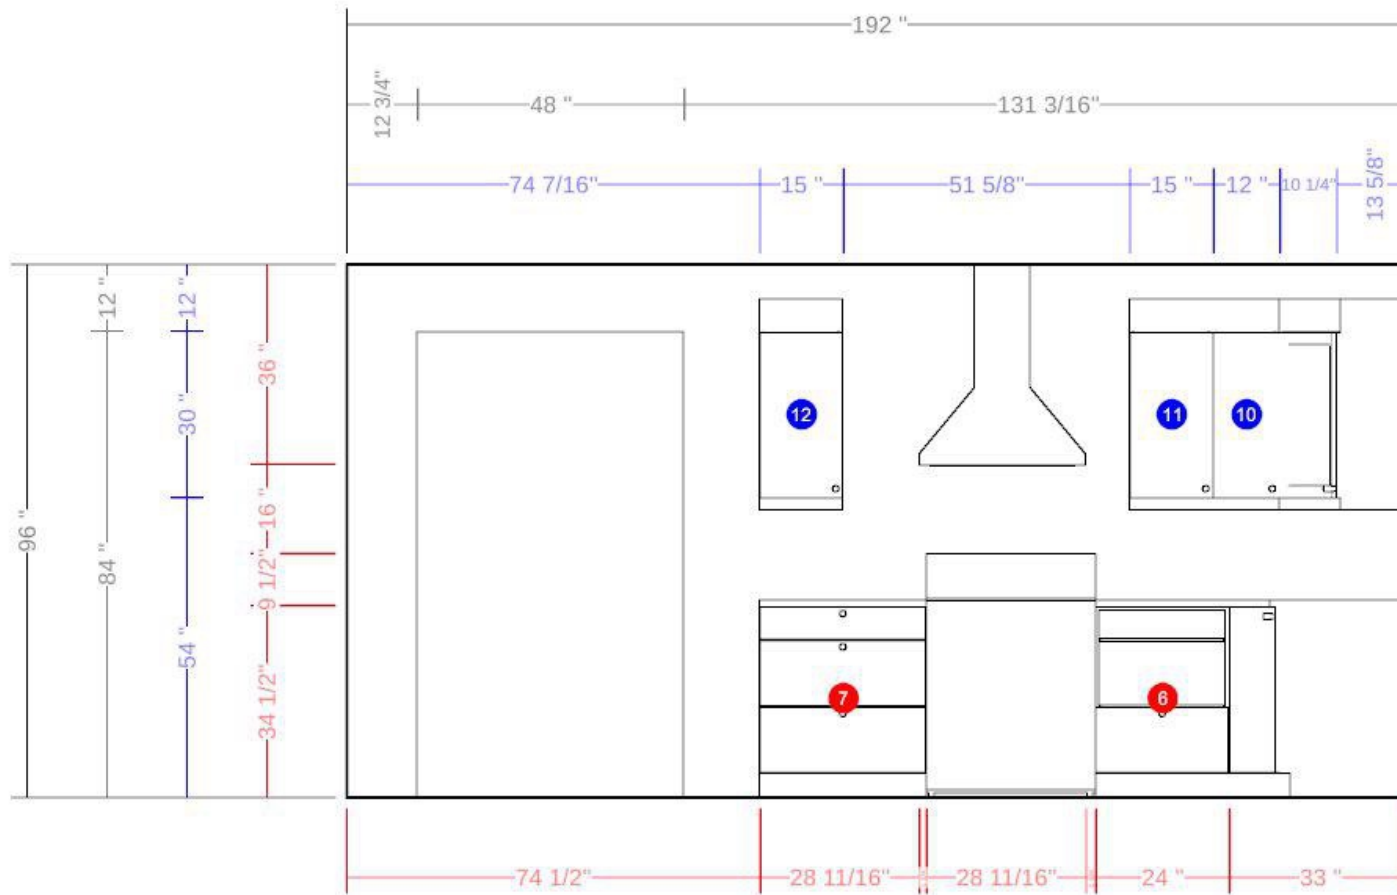

Projet : **Demo**Date : **06/03/2026**

Numéro :

Nom : **Hector Boudreau**Designer : **Hector Boudreau**

Projet : Demo	Date : 06/03/2026	Numéro :
Nom : Hector Boudreau	Designer : Hector Boudreau	

Projet : Demo	Date : 06/03/2026	Numéro :
Nom : Hector Boudreau	Designer : Hector Boudreau	

Projet : Demo	Date : 06/03/2026	Numéro :
Nom : Hector Boudreau	Designer : Hector Boudreau	

Projet : Demo	Date : 06/03/2026	Numéro :
Nom : Hector Boudreau	Designer : Hector Boudreau	

Front

Left

Back

Right

Projet : Demo	Date : 06/03/2026	Numéro :
Nom : Hector Boudreau	Designer : Hector Boudreau	

Projet : Demo	Date : 06/03/2026	Numéro :
Nom : Hector Boudreau	Designer : Hector Boudreau	

#	QTY CODE	DESCRIPTION	PRICE	TOTAL
2	KUI-PAN2484MWH-11-BL	PANEL: White MDF panel painted matte white with polyurethane White 24 x 84 x 0.625	399\$	798.00\$
2	KUI-LV96-2-11	VALANCE: 84 White melamine panel 2 " x 96 " BL	59\$	118.00\$
1	KUI-F384-11	VALANCE: 84 White melamine panel 0_6_12 " x 96 " BL	49\$	49.00\$
3	KUI-F384-11	FASCIA: 84 White melamine panel 0_6_12 " x 96 " BL	49\$	147.00\$
5	KUI-KICK72-11	TOE KICK: 84 White melamine panel 4.5 " x 72 " BL	69\$	345.00\$