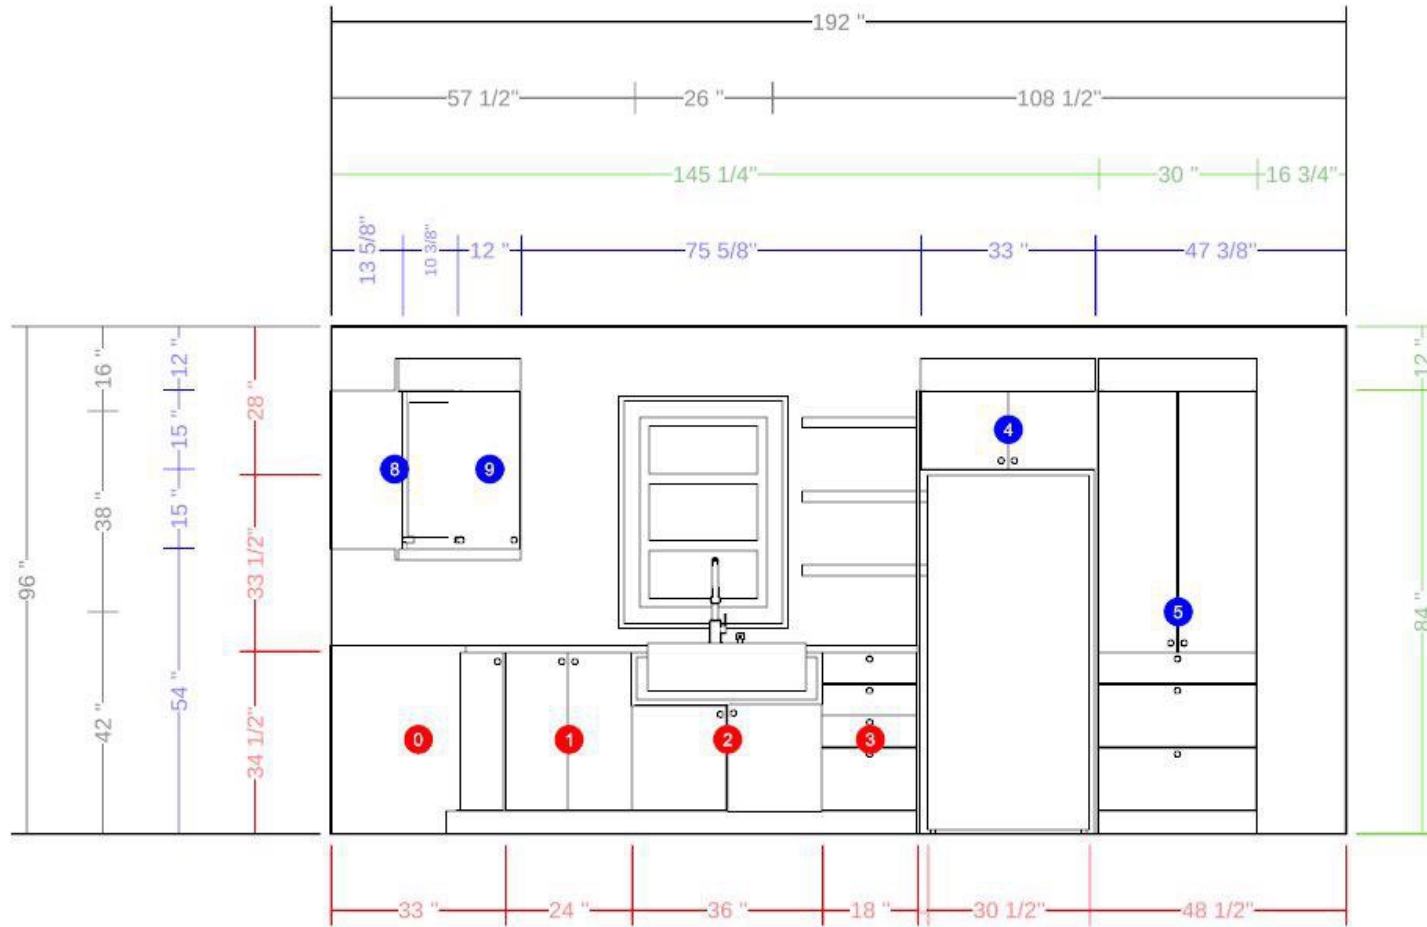

Projet : **Demo**Date : **06/03/2026**

Numéro :

Nom : **Hector Boudreau**Designer : **Hector Boudreau**

Projet : Demo	Date : 06/03/2026	Numéro :
Nom : Hector Boudreau	Designer : Hector Boudreau	

Projet : Demo	Date : 06/03/2026	Numéro :
Nom : Hector Boudreau	Designer : Hector Boudreau	

Projet : Demo	Date : 06/03/2026	Numéro :
Nom : Hector Boudreau	Designer : Hector Boudreau	

Projet : Demo	Date : 06/03/2026	Numéro :
Nom : Hector Boudreau	Designer : Hector Boudreau	

Front

Left

Back

Right

Projet : Demo	Date : 06/03/2026	Numéro :
Nom : Hector Boudreau	Designer : Hector Boudreau	

Projet : Demo	Date : 06/03/2026	Numéro :
Nom : Hector Boudreau	Designer : Hector Boudreau	

#	QTY CODE	DESCRIPTION	PRICE	TOTAL
2	KUI-PAN2484MWH-11-BL	PANEL: White MDF panel painted matte white with polyurethane White 24 x 84 x 0.625	399\$	798.00\$
2	KUI-LV96-2-11	VALANCE: 84 White melamine panel 2 " x 96 " BL	59\$	118.00\$
1	KUI-F384-11	VALANCE: 84 White melamine panel 0_6_12 " x 96 " BL	49\$	49.00\$
3	KUI-F384-11	FASCIA: 84 White melamine panel 0_6_12 " x 96 " BL	49\$	147.00\$
5	KUI-KICK72-11	TOE KICK: 84 White melamine panel 4.5 " x 72 " BL	69\$	345.00\$