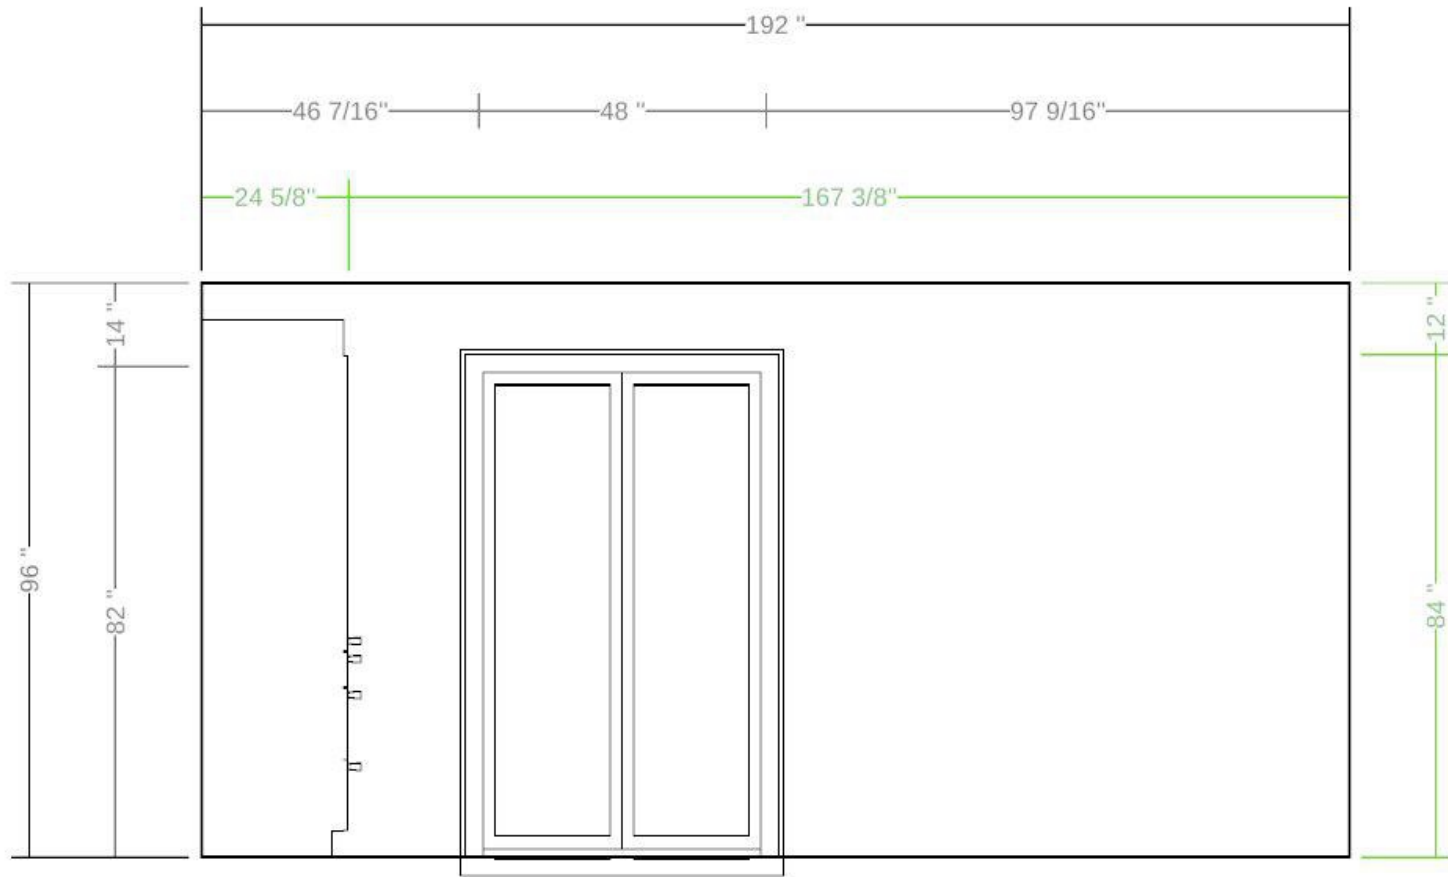

Projet : Demo	Date : 06/03/2026	Numéro :
Nom : Hector Boudreau	Designer : Hector Boudreau