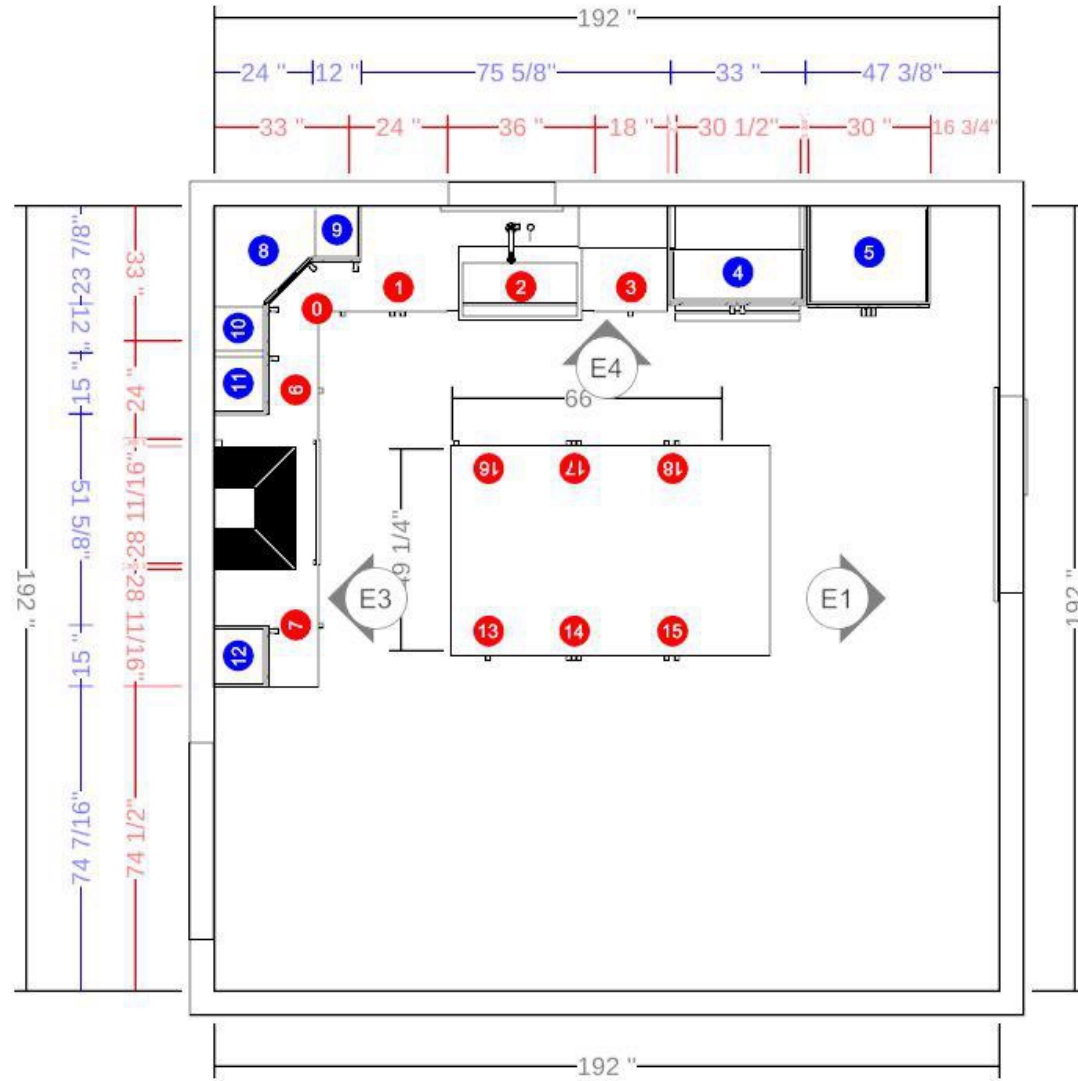

Projet : **Demo**Date : **06/03/2026**

Numéro :

Nom : **Hector Boudreau**Designer : **Hector Boudreau**

Projet : Demo	Date : 06/03/2026	Numéro :
Nom : Hector Boudreau	Designer : Hector Boudreau	

Projet : Demo	Date : 06/03/2026	Numéro :
Nom : Hector Boudreau	Designer : Hector Boudreau	

Projet : Demo	Date : 06/03/2026	Numéro :
Nom : Hector Boudreau	Designer : Hector Boudreau	

Projet : Demo	Date : 06/03/2026	Numéro :
Nom : Hector Boudreau	Designer : Hector Boudreau	

Front

Left

Back

Right

Projet : Demo	Date : 06/03/2026	Numéro :
Nom : Hector Boudreau	Designer : Hector Boudreau	

Projet : Demo	Date : 06/03/2026	Numéro :
Nom : Hector Boudreau	Designer : Hector Boudreau	

#	QTY CODE	DESCRIPTION	PRICE	TOTAL
2	KUI-PAN2484MWH-11-BL	PANEL: White MDF panel painted matte white with polyurethane White 24 x 84 x 0.625	399\$	798.00\$
2	KUI-LV96-2-11	VALANCE: 84 White melamine panel 2 " x 96 " BL	59\$	118.00\$
1	KUI-F384-11	VALANCE: 84 White melamine panel 0_6_12 " x 96 " BL	49\$	49.00\$
3	KUI-F384-11	FASCIA: 84 White melamine panel 0_6_12 " x 96 " BL	49\$	147.00\$
5	KUI-KICK72-11	TOE KICK: 84 White melamine panel 4.5 " x 72 " BL	69\$	345.00\$