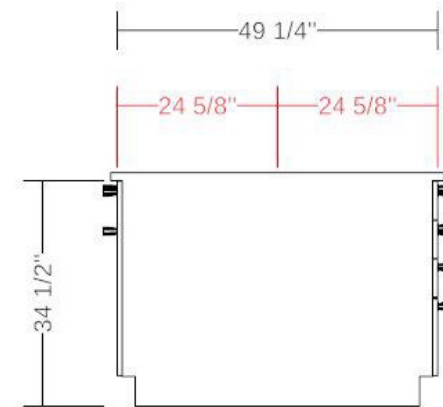

Projet : **Demo**Date : **06/03/2026**

Numéro :

Nom : **Hector Boudreau**Designer : **Hector Boudreau**

Projet : Demo	Date : 06/03/2026	Numéro :
Nom : Hector Boudreau	Designer : Hector Boudreau	

Projet : Demo	Date : 06/03/2026	Numéro :
Nom : Hector Boudreau	Designer : Hector Boudreau	

Projet : Demo	Date : 06/03/2026	Numéro :
Nom : Hector Boudreau	Designer : Hector Boudreau	

Projet : Demo	Date : 06/03/2026	Numéro :
Nom : Hector Boudreau	Designer : Hector Boudreau	

Front

Left

Back

Right

Projet : Demo	Date : 06/03/2026	Numéro :
Nom : Hector Boudreau	Designer : Hector Boudreau	

Projet : Demo	Date : 06/03/2026	Numéro :
Nom : Hector Boudreau	Designer : Hector Boudreau	

#	QTY CODE	DESCRIPTION	PRICE	TOTAL
2	KUI-PAN2484MWH-11-BL	PANEL: White MDF panel painted matte white with polyurethane White 24 x 84 x 0.625	399\$	798.00\$
2	KUI-LV96-2-11	VALANCE: 84 White melamine panel 2 " x 96 " BL	59\$	118.00\$
1	KUI-F384-11	VALANCE: 84 White melamine panel 0_6_12 " x 96 " BL	49\$	49.00\$
3	KUI-F384-11	FASCIA: 84 White melamine panel 0_6_12 " x 96 " BL	49\$	147.00\$
5	KUI-KICK72-11	TOE KICK: 84 White melamine panel 4.5 " x 72 " BL	69\$	345.00\$