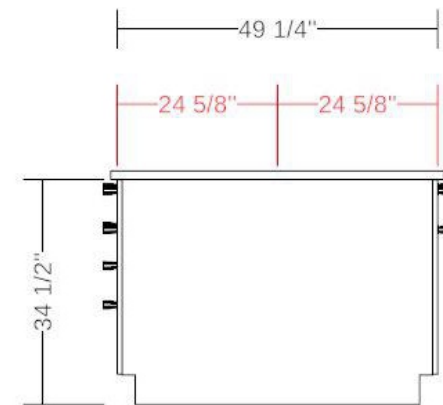

Projet : Demo	Date : 06/03/2026	Numéro :
Nom : Hector Boudreau	Designer : Hector Boudreau	

Projet : Demo	Date : 06/03/2026	Numéro :
Nom : Hector Boudreau	Designer : Hector Boudreau	

Front

Left

Back

Right

Projet : Demo	Date : 06/03/2026	Numéro :
Nom : Hector Boudreau	Designer : Hector Boudreau	

Projet : Demo	Date : 06/03/2026	Numéro :
Nom : Hector Boudreau	Designer : Hector Boudreau	

#	QTY CODE	DESCRIPTION	PRICE	TOTAL
2	KUI-PAN2484MWH-11-BL	PANEL: White MDF panel painted matte white with polyurethane White 24 x 84 x 0.625	399\$	798.00\$
2	KUI-LV96-2-11	VALANCE: 84 White melamine panel 2 " x 96 " BL	59\$	118.00\$
1	KUI-F384-11	VALANCE: 84 White melamine panel 0_6_12 " x 96 " BL	49\$	49.00\$
3	KUI-F384-11	FASCIA: 84 White melamine panel 0_6_12 " x 96 " BL	49\$	147.00\$
5	KUI-KICK72-11	TOE KICK: 84 White melamine panel 4.5 " x 72 " BL	69\$	345.00\$