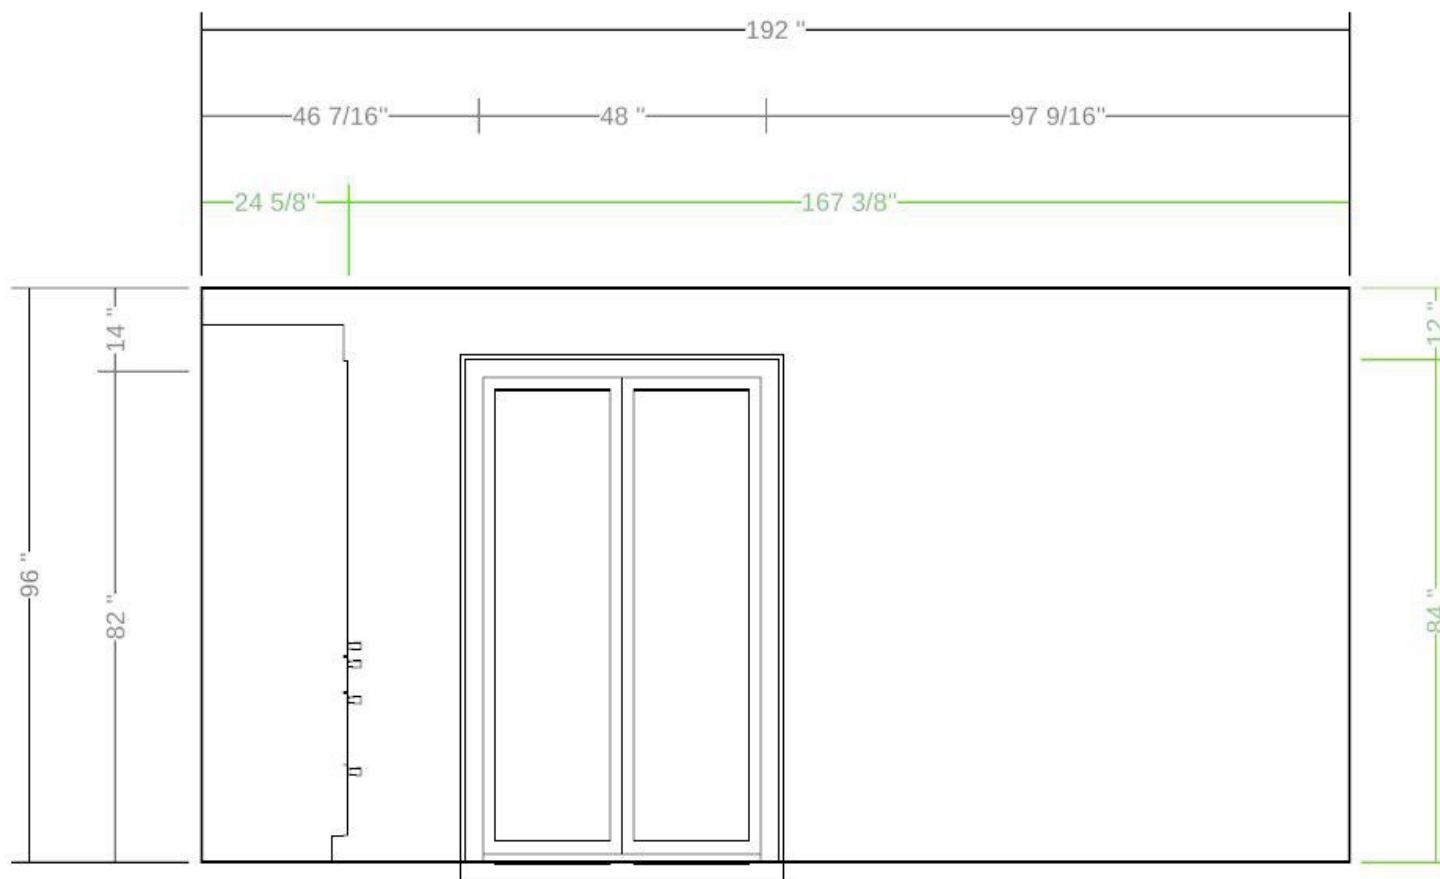

Projet : Demo	Date : 06/03/2026	Numéro :
Nom : Hector Boudreau	Designer : Hector Boudreau	

Projet : Demo	Date : 06/03/2026	Numéro :
Nom : Hector Boudreau	Designer : Hector Boudreau	

Projet : Demo	Date : 06/03/2026	Numéro :
Nom : Hector Boudreau	Designer : Hector Boudreau	

Projet : Demo	Date : 06/03/2026	Numéro :
Nom : Hector Boudreau	Designer : Hector Boudreau	

Projet : Demo	Date : 06/03/2026	Numéro :
Nom : Hector Boudreau	Designer : Hector Boudreau	

Front

Left

Back

Right

Projet : <b>Demo</b>	Date : <b>06/03/2026</b>	Numéro :
Nom : <b>Hector Boudreau</b>	Designer : <b>Hector Boudreau</b>	

Projet : Demo	Date : 06/03/2026	Numéro :
Nom : Hector Boudreau	Designer : Hector Boudreau	

#	QTY CODE	DESCRIPTION	PRICE	TOTAL
2	KUI-PAN2484MWH-11-BL	PANEL: White MDF panel painted matte white with polyurethane White 24 x 84 x 0.625	399\$	798.00\$
2	KUI-LV96-2-11	VALANCE: 84 White melamine panel 2 " x 96 " BL	59\$	118.00\$
1	KUI-F384-11	VALANCE: 84 White melamine panel 0_6_12 " x 96 " BL	49\$	49.00\$
3	KUI-F384-11	FASCIA: 84 White melamine panel 0_6_12 " x 96 " BL	49\$	147.00\$
5	KUI-KICK72-11	TOE KICK: 84 White melamine panel 4.5 " x 72 " BL	69\$	345.00\$