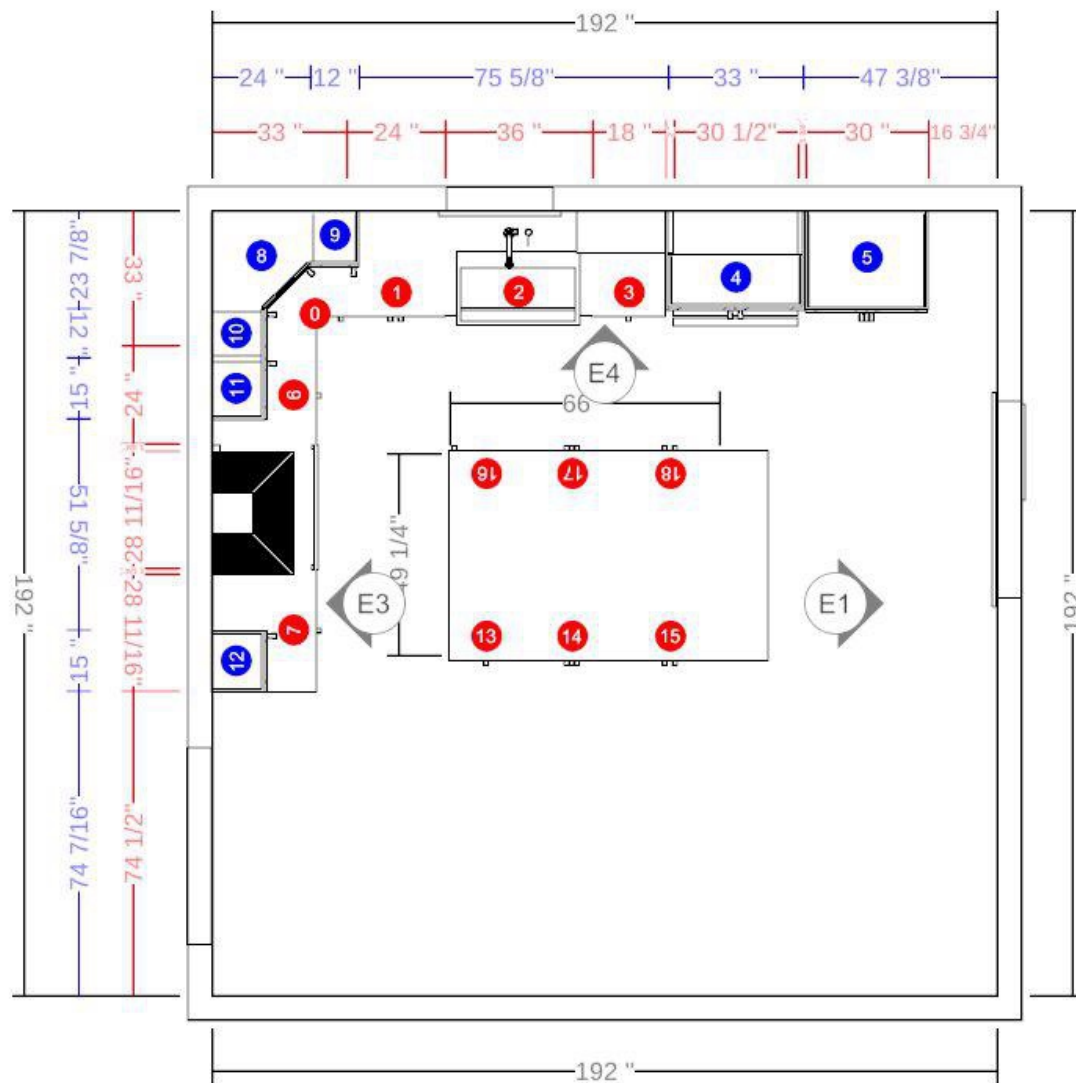

Projet : Demo	Date : 06/03/2026	Numéro :
Nom : Hector Boudreau	Designer : Hector Boudreau	

Projet : Demo	Date : 06/03/2026	Numéro :
Nom : Hector Boudreau	Designer : Hector Boudreau	

Projet : Demo	Date : 06/03/2026	Numéro :
Nom : Hector Boudreau	Designer : Hector Boudreau	

Projet : Demo	Date : 06/03/2026	Numéro :
Nom : Hector Boudreau	Designer : Hector Boudreau	

Projet : Demo	Date : 06/03/2026	Numéro :
Nom : Hector Boudreau	Designer : Hector Boudreau	

Front

Left

Back

Right

Projet : <b>Demo</b>	Date : <b>06/03/2026</b>	Numéro :
Nom : <b>Hector Boudreau</b>	Designer : <b>Hector Boudreau</b>	

Projet : Demo	Date : 06/03/2026	Numéro :
Nom : Hector Boudreau	Designer : Hector Boudreau	

#	QTY CODE	DESCRIPTION	PRICE	TOTAL
2	KUI-PAN2484MWH-11-BL	PANEL: White MDF panel painted matte white with polyurethane White 24 x 84 x 0.625	399\$	798.00\$
2	KUI-LV96-2-11	VALANCE: 84 White melamine panel 2 " x 96 " BL	59\$	118.00\$
1	KUI-F384-11	VALANCE: 84 White melamine panel 0_6_12 " x 96 " BL	49\$	49.00\$
3	KUI-F384-11	FASCIA: 84 White melamine panel 0_6_12 " x 96 " BL	49\$	147.00\$
5	KUI-KICK72-11	TOE KICK: 84 White melamine panel 4.5 " x 72 " BL	69\$	345.00\$