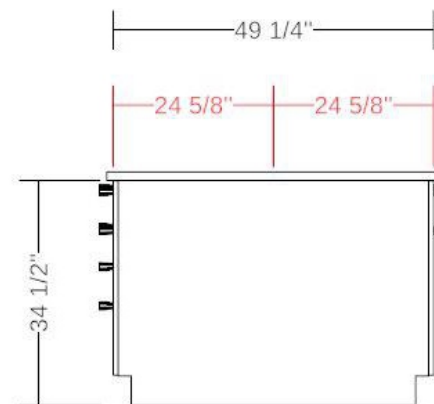

Projet : Demo	Date : 06/03/2026	Numéro :
Nom : Hector Boudreau	Designer : Hector Boudreau	

Projet : Demo	Date : 06/03/2026	Numéro :
Nom : Hector Boudreau	Designer : Hector Boudreau	

Front

Left

Back

Right

Projet : <b>Demo</b>	Date : <b>06/03/2026</b>	Numéro :
Nom : <b>Hector Boudreau</b>	Designer : <b>Hector Boudreau</b>	

Projet : Demo	Date : 06/03/2026	Numéro :
Nom : Hector Boudreau	Designer : Hector Boudreau	

#	QTY CODE	DESCRIPTION	PRICE	TOTAL
2	KUI-PAN2484MWH-11-BL	PANEL: White MDF panel painted matte white with polyurethane White 24 x 84 x 0.625	399\$	798.00\$
2	KUI-LV96-2-11	VALANCE: 84 White melamine panel 2 " x 96 " BL	59\$	118.00\$
1	KUI-F384-11	VALANCE: 84 White melamine panel 0_6_12 " x 96 " BL	49\$	49.00\$
3	KUI-F384-11	FASCIA: 84 White melamine panel 0_6_12 " x 96 " BL	49\$	147.00\$
5	KUI-KICK72-11	TOE KICK: 84 White melamine panel 4.5 " x 72 " BL	69\$	345.00\$