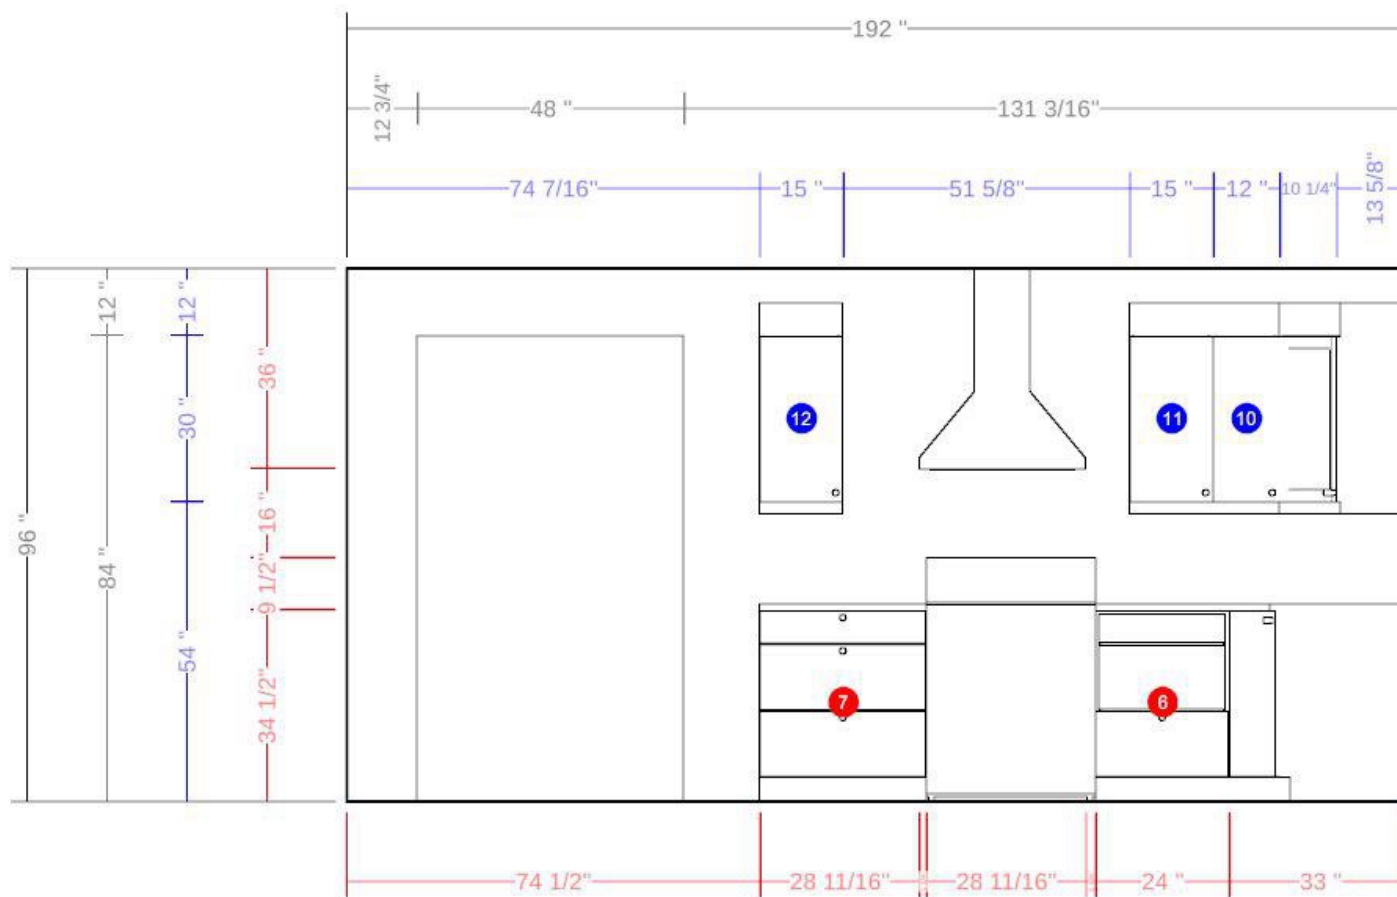

Projet : Demo	Date : 06/03/2026	Numéro :
Nom : Hector Boudreau	Designer : Hector Boudreau	

Projet : Demo	Date : 06/03/2026	Numéro :
Nom : Hector Boudreau	Designer : Hector Boudreau	

Projet : Demo	Date : 06/03/2026	Numéro :
Nom : Hector Boudreau	Designer : Hector Boudreau	

Projet : Demo	Date : 06/03/2026	Numéro :
Nom : Hector Boudreau	Designer : Hector Boudreau	

Projet : Demo	Date : 06/03/2026	Numéro :
Nom : Hector Boudreau	Designer : Hector Boudreau	

Front

Left

Back

Right

Projet : <b>Demo</b>	Date : <b>06/03/2026</b>	Numéro :
Nom : <b>Hector Boudreau</b>	Designer : <b>Hector Boudreau</b>	

Projet : Demo	Date : 06/03/2026	Numéro :
Nom : Hector Boudreau	Designer : Hector Boudreau	

#	QTY CODE	DESCRIPTION	PRICE	TOTAL
2	KUI-PAN2484MWH-11-BL	PANEL: White MDF panel painted matte white with polyurethane White 24 x 84 x 0.625	399\$	798.00\$
2	KUI-LV96-2-11	VALANCE: 84 White melamine panel 2 " x 96 " BL	59\$	118.00\$
1	KUI-F384-11	VALANCE: 84 White melamine panel 0_6_12 " x 96 " BL	49\$	49.00\$
3	KUI-F384-11	FASCIA: 84 White melamine panel 0_6_12 " x 96 " BL	49\$	147.00\$
5	KUI-KICK72-11	TOE KICK: 84 White melamine panel 4.5 " x 72 " BL	69\$	345.00\$