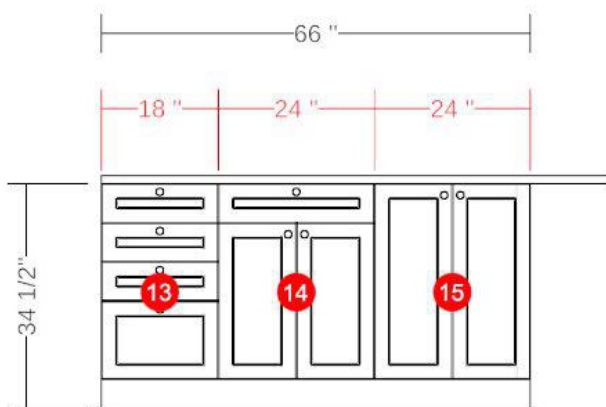

Projet : Demo	Date : 06/03/2026	Numéro :
Nom : Hector Boudreau	Designer : Hector Boudreau	

Projet : Demo	Date : 06/03/2026	Numéro :
Nom : Hector Boudreau	Designer : Hector Boudreau	

Projet : Demo	Date : 06/03/2026	Numéro :
Nom : Hector Boudreau	Designer : Hector Boudreau	

Projet : Demo	Date : 06/03/2026	Numéro :
Nom : Hector Boudreau	Designer : Hector Boudreau	

Projet : Demo	Date : 06/03/2026	Numéro :
Nom : Hector Boudreau	Designer : Hector Boudreau	

Front

Left

Back

Right

Projet : <b>Demo</b>	Date : <b>06/03/2026</b>	Numéro :
Nom : <b>Hector Boudreau</b>	Designer : <b>Hector Boudreau</b>	

Projet : Demo	Date : 06/03/2026	Numéro :
Nom : Hector Boudreau	Designer : Hector Boudreau	

#	QTY CODE	DESCRIPTION	PRICE	TOTAL
2	KUI-PAN2484MWH-11-BL	PANEL: White MDF panel painted matte white with polyurethane White 24 x 84 x 0.625	399\$	798.00\$
2	KUI-LV96-2-11	VALANCE: 84 White melamine panel 2 " x 96 " BL	59\$	118.00\$
1	KUI-F384-11	VALANCE: 84 White melamine panel 0_6_12 " x 96 " BL	49\$	49.00\$
3	KUI-F384-11	FASCIA: 84 White melamine panel 0_6_12 " x 96 " BL	49\$	147.00\$
5	KUI-KICK72-11	TOE KICK: 84 White melamine panel 4.5 " x 72 " BL	69\$	345.00\$