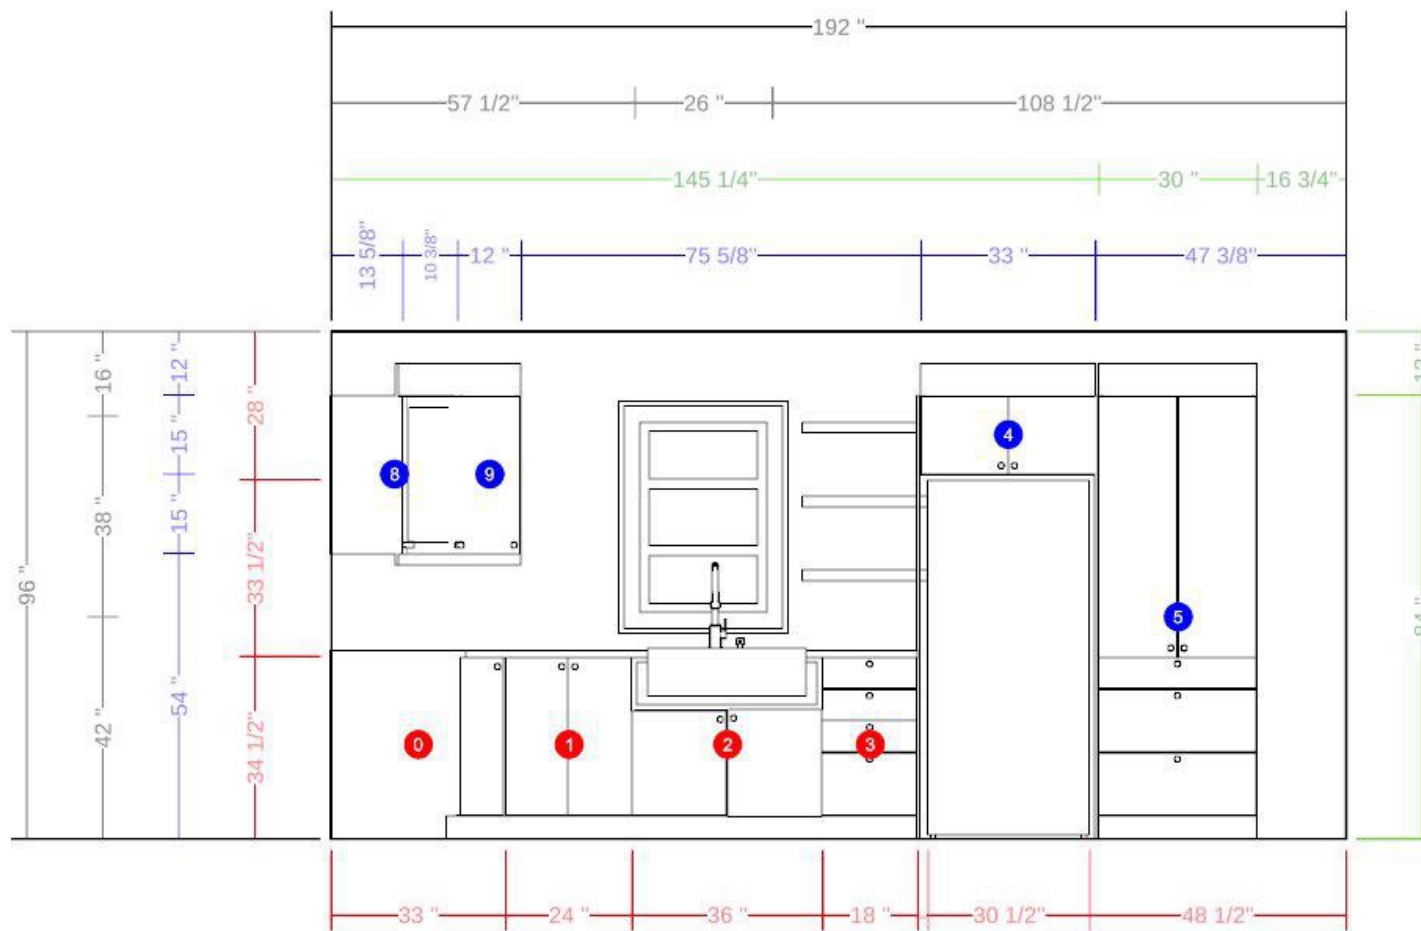

Projet : Demo	Date : 06/03/2026	Numéro :
Nom : Hector Boudreau	Designer : Hector Boudreau	

Projet : Demo	Date : 06/03/2026	Numéro :
Nom : Hector Boudreau	Designer : Hector Boudreau	

Projet : Demo	Date : 06/03/2026	Numéro :
Nom : Hector Boudreau	Designer : Hector Boudreau	

Projet : Demo	Date : 06/03/2026	Numéro :
Nom : Hector Boudreau	Designer : Hector Boudreau	

Projet : Demo	Date : 06/03/2026	Numéro :
Nom : Hector Boudreau	Designer : Hector Boudreau	

Front

Left

Back

Right

Projet : <b>Demo</b>	Date : <b>06/03/2026</b>	Numéro :
Nom : <b>Hector Boudreau</b>	Designer : <b>Hector Boudreau</b>	

Projet : Demo	Date : 06/03/2026	Numéro :
Nom : Hector Boudreau	Designer : Hector Boudreau	

#	QTY CODE	DESCRIPTION	PRICE	TOTAL
2	KUI-PAN2484MWH-11-BL	PANEL: White MDF panel painted matte white with polyurethane White 24 x 84 x 0.625	399\$	798.00\$
2	KUI-LV96-2-11	VALANCE: 84 White melamine panel 2 " x 96 " BL	59\$	118.00\$
1	KUI-F384-11	VALANCE: 84 White melamine panel 0_6_12 " x 96 " BL	49\$	49.00\$
3	KUI-F384-11	FASCIA: 84 White melamine panel 0_6_12 " x 96 " BL	49\$	147.00\$
5	KUI-KICK72-11	TOE KICK: 84 White melamine panel 4.5 " x 72 " BL	69\$	345.00\$