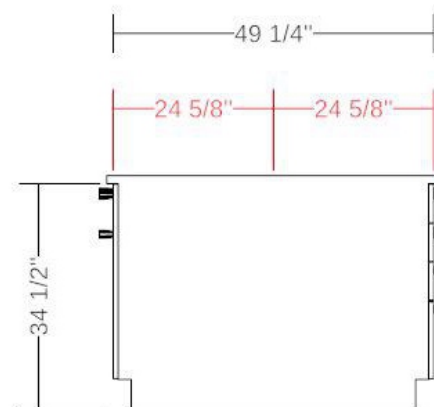

Projet : Demo	Date : 06/03/2026	Numéro :
Nom : Hector Boudreau	Designer : Hector Boudreau	

Projet : Demo	Date : 06/03/2026	Numéro :
Nom : Hector Boudreau	Designer : Hector Boudreau	

Projet : Demo	Date : 06/03/2026	Numéro :
Nom : Hector Boudreau	Designer : Hector Boudreau	

Projet : Demo	Date : 06/03/2026	Numéro :
Nom : Hector Boudreau	Designer : Hector Boudreau	

Projet : Demo	Date : 06/03/2026	Numéro :
Nom : Hector Boudreau	Designer : Hector Boudreau	

Front

Left

Back

Right

Projet : <b>Demo</b>	Date : <b>06/03/2026</b>	Numéro :
Nom : <b>Hector Boudreau</b>	Designer : <b>Hector Boudreau</b>	

Projet : Demo	Date : 06/03/2026	Numéro :
Nom : Hector Boudreau	Designer : Hector Boudreau	

#	QTY CODE	DESCRIPTION	PRICE	TOTAL
2	KUI-PAN2484MWH-11-BL	PANEL: White MDF panel painted matte white with polyurethane White 24 x 84 x 0.625	399\$	798.00\$
2	KUI-LV96-2-11	VALANCE: 84 White melamine panel 2 " x 96 " BL	59\$	118.00\$
1	KUI-F384-11	VALANCE: 84 White melamine panel 0_6_12 " x 96 " BL	49\$	49.00\$
3	KUI-F384-11	FASCIA: 84 White melamine panel 0_6_12 " x 96 " BL	49\$	147.00\$
5	KUI-KICK72-11	TOE KICK: 84 White melamine panel 4.5 " x 72 " BL	69\$	345.00\$