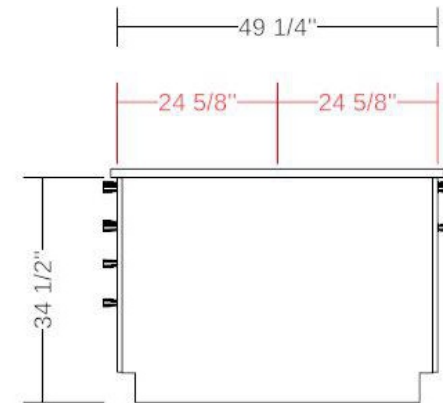

Projet : Demo	Date : 06/03/2026	Numéro :
Nom : Hector Boudreau	Designer : Hector Boudreau	

Projet : Demo	Date : 06/03/2026	Numéro :
Nom : Hector Boudreau	Designer : Hector Boudreau	

Front

Left

Back

Right

Projet : Demo	Date : 06/03/2026	Numéro :
Nom : Hector Boudreau	Designer : Hector Boudreau	

Projet : Demo	Date : 06/03/2026	Numéro :
Nom : Hector Boudreau	Designer : Hector Boudreau	

#	QTY	CODE	DESCRIPTION	PRICE	TOTAL
	2	KUI-PAN2484MWH-11-BL	PANEL: White MDF panel painted matte white with polyurethane White 24 x 84 x 0.625	399\$	798.00\$
	2	KUI-LV96-2-11	VALANCE: 84 White melamine panel 2 " x 96 " BL	59\$	118.00\$
	1	KUI-F384-11	VALANCE: 84 White melamine panel 0_6_12 " x 96 " BL	49\$	49.00\$
	3	KUI-F384-11	FASCIA: 84 White melamine panel 0_6_12 " x 96 " BL	49\$	147.00\$
	5	KUI-KICK72-11	TOE KICK: 84 White melamine panel 4.5 " x 72 " BL	69\$	345.00\$