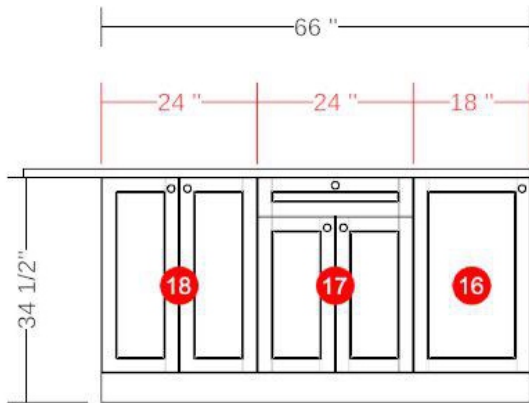

Projet : Demo	Date : 06/03/2026	Numéro :
Nom : Hector Boudreau	Designer : Hector Boudreau	

Projet : Demo	Date : 06/03/2026	Numéro :
Nom : Hector Boudreau	Designer : Hector Boudreau	

Front

Left

Back

Right

Projet : Demo	Date : 06/03/2026	Numéro :
Nom : Hector Boudreau	Designer : Hector Boudreau	

#	QTY	CODE	DESCRIPTION	PRICE	TOTAL
0	1	KUI-BLSH3333-11	CABINET: One-door corner base kitchen cabinet Cabinet door shaker / BL W33 x H34 1/2x D33	409\$	409.00\$
1/15/18	3	KUI-BH24-2-11	CABINET: Two-door base kitchen cabinet Cabinet door shaker / BL W24 x H34 1/2x D23 7/8	279\$	837.00\$
2	1	KUI-BHS3336-2-11	CABINET: Base kitchen cabinet for 30 Farmhouse sink Cabinet door shaker / BL W36 x H34 1/2x D23 3/4	439\$	439.00\$
3/13	2	KUI-4DB18-11	CABINET: Four-drawer base kitchen cabinet Cabinet door shaker / BL W18 x H34 1/2x D23 7/8	499\$	998.00\$
4	1	KUI-W3315-11	CABINET: Two-door over-the-fridge kitchen cabinet Cabinet door shaker / BL W33 x H15 x D12 7/8	219\$	219.00\$
5	1	KUI-HD3DB30-11	CABINET: 2-door and 3-drawer pantry Cabinet door shaker / BL W30 x H84 x D23 7/8	1248\$	1248.00\$
6	1	KUI-BDMW24-11	CABINET: Base kitchen cabinet with microwave shelf Cabinet door shaker / BL W24 x H34 1/2x D23 7/8	349\$	349.00\$
7	1	KUI-3DB30-11	CABINET: Three-drawer base kitchen cabinet Cabinet door shaker / BL W30 x H34 1/2x D23 7/8	629\$	629.00\$
8	1	KUI-WDC2430-11	CABINET: One-door wall kitchen cabinet Cabinet door shaker / BL W24 x H30 x D23 7/8	349\$	349.00\$
9/10	2	KUI-W1230-11GL	CABINET: One frosted glass door wall kitchen cabinet Reversible glass cabinet door / BL W12 x H30 x D12 7/8	259\$	518.00\$
11/12	2	KUI-W1530-11	CABINET: One-door wall kitchen cabinet Cabinet door shaker / BL W15 x H30 x D12 7/8	199\$	398.00\$
14/17	2	KUI-BD24-2-11	CABINET: One-door and one-drawer base kitchen cabinet Cabinet door shaker / BL W24 x H34 1/2x D23 7/8	339\$	678.00\$
16	1	KUI-BH18-11	CABINET: One-door base kitchen cabinet Cabinet door shaker / BL W18 x H34 1/2x D23 7/8	219\$	219.00\$