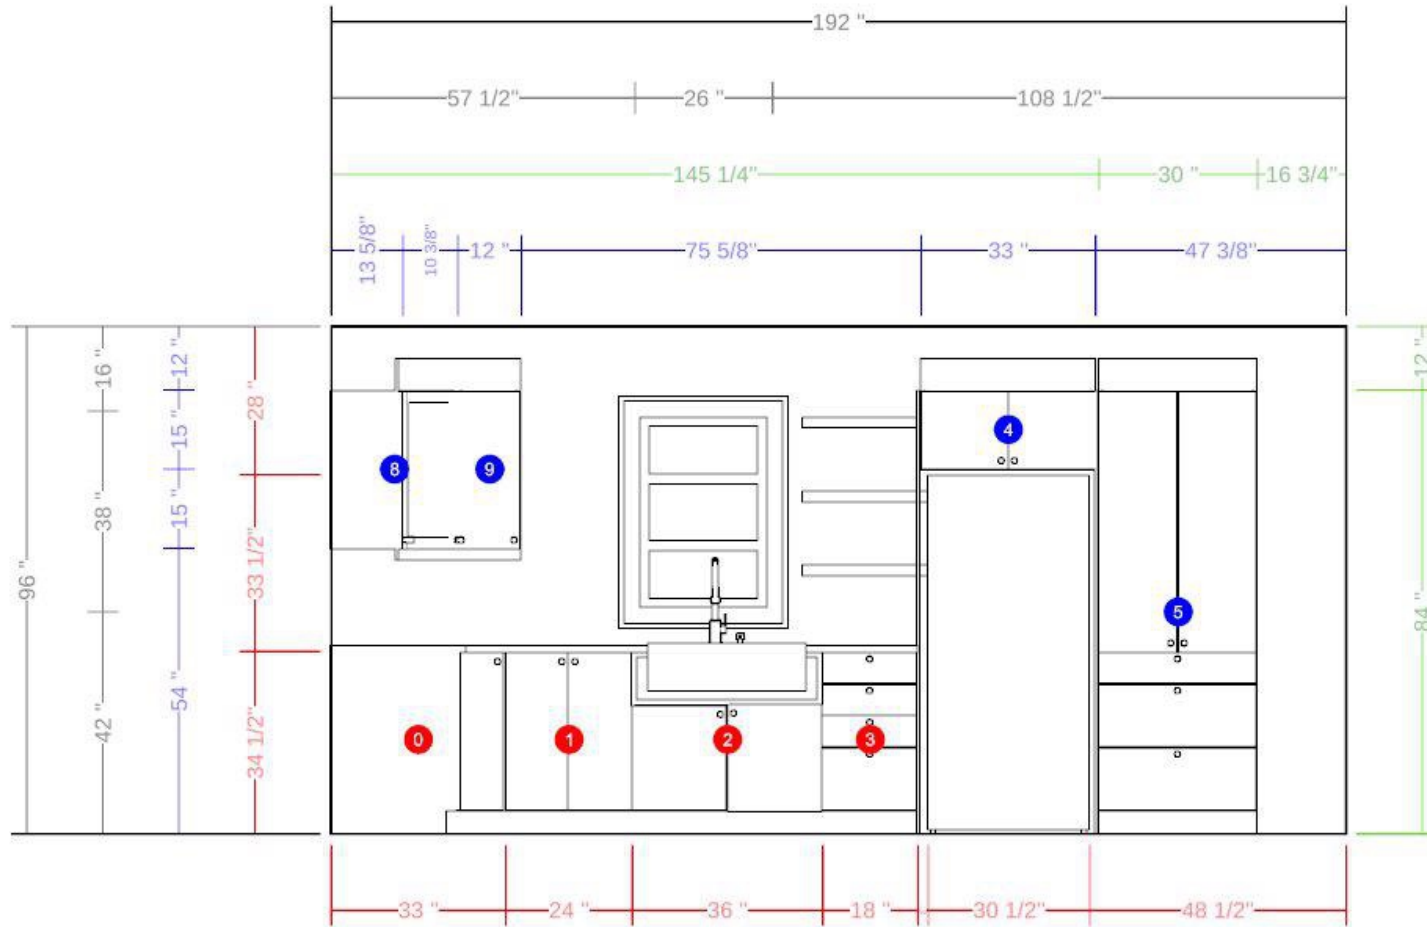

Projet : Demo	Date : 06/03/2026	Numéro :
Nom : Hector Boudreau	Designer : Hector Boudreau	

Projet : Demo	Date : 06/03/2026	Numéro :
Nom : Hector Boudreau	Designer : Hector Boudreau	

Projet : Demo	Date : 06/03/2026	Numéro :
Nom : Hector Boudreau	Designer : Hector Boudreau	

Projet : Demo	Date : 06/03/2026	Numéro :
Nom : Hector Boudreau	Designer : Hector Boudreau	

Projet : Demo	Date : 06/03/2026	Numéro :
Nom : Hector Boudreau	Designer : Hector Boudreau	

Front

Left

Back

Right

Projet : Demo	Date : 06/03/2026	Numéro :
Nom : Hector Boudreau	Designer : Hector Boudreau	

Projet : Demo	Date : 06/03/2026	Numéro :
Nom : Hector Boudreau	Designer : Hector Boudreau	

#	QTY	CODE	DESCRIPTION	PRICE	TOTAL
	2	KUI-PAN2484MWH-11-BL	PANEL: White MDF panel painted matte white with polyurethane White 24 x 84 x 0.625	399\$	798.00\$
	2	KUI-LV96-2-11	VALANCE: 84 White melamine panel 2 " x 96 " BL	59\$	118.00\$
	1	KUI-F384-11	VALANCE: 84 White melamine panel 0_6_12 " x 96 " BL	49\$	49.00\$
	3	KUI-F384-11	FASCIA: 84 White melamine panel 0_6_12 " x 96 " BL	49\$	147.00\$
	5	KUI-KICK72-11	TOE KICK: 84 White melamine panel 4.5 " x 72 " BL	69\$	345.00\$