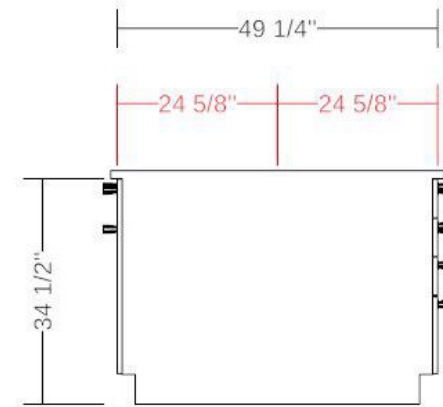

Projet : Demo	Date : 06/03/2026	Numéro :
Nom : Hector Boudreau	Designer : Hector Boudreau	

Projet : Demo	Date : 06/03/2026	Numéro :
Nom : Hector Boudreau	Designer : Hector Boudreau	

Front

Left

Back

Right

Projet : Demo	Date : 06/03/2026	Numéro :
Nom : Hector Boudreau	Designer : Hector Boudreau	

Projet : Demo	Date : 06/03/2026	Numéro :
Nom : Hector Boudreau	Designer : Hector Boudreau	

#	QTY	CODE	DESCRIPTION	PRICE	TOTAL
	2	KUI-PAN2484MWH-11-BL	PANEL: White MDF panel painted matte white with polyurethane White 24 x 84 x 0.625	399\$	798.00\$
	2	KUI-LV96-2-11	VALANCE: 84 White melamine panel 2 " x 96 " BL	59\$	118.00\$
	1	KUI-F384-11	VALANCE: 84 White melamine panel 0_6_12 " x 96 " BL	49\$	49.00\$
	3	KUI-F384-11	FASCIA: 84 White melamine panel 0_6_12 " x 96 " BL	49\$	147.00\$
	5	KUI-KICK72-11	TOE KICK: 84 White melamine panel 4.5 " x 72 " BL	69\$	345.00\$