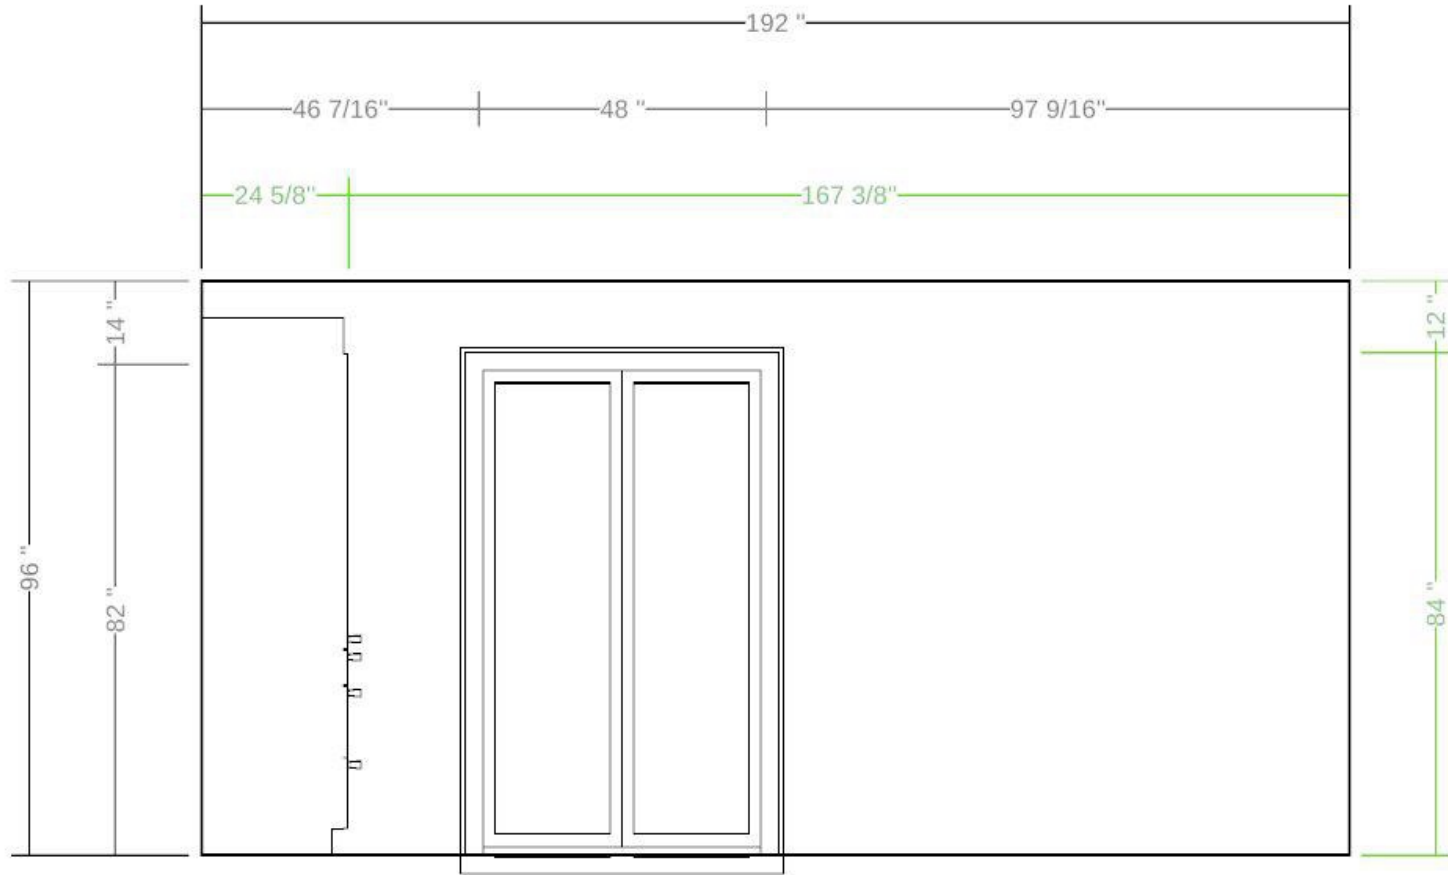

Projet : Demo	Date : 06/03/2026	Numéro :
Nom : Hector Boudreau	Designer : Hector Boudreau	

Projet : Demo	Date : 06/03/2026	Numéro :
Nom : Hector Boudreau	Designer : Hector Boudreau	

Projet : Demo	Date : 06/03/2026	Numéro :
Nom : Hector Boudreau	Designer : Hector Boudreau	

Projet : Demo	Date : 06/03/2026	Numéro :
Nom : Hector Boudreau	Designer : Hector Boudreau	

Projet : Demo	Date : 06/03/2026	Numéro :
Nom : Hector Boudreau	Designer : Hector Boudreau	

Front

Left

Back

Right

Projet : Demo	Date : 06/03/2026	Numéro :
Nom : Hector Boudreau	Designer : Hector Boudreau	

Projet : Demo	Date : 06/03/2026	Numéro :
Nom : Hector Boudreau	Designer : Hector Boudreau	

#	QTY	CODE	DESCRIPTION	PRICE	TOTAL
	2	KUI-PAN2484MWH-11-BL	PANEL: White MDF panel painted matte white with polyurethane White 24 x 84 x 0.625	399\$	798.00\$
	2	KUI-LV96-2-11	VALANCE: 84 White melamine panel 2 " x 96 " BL	59\$	118.00\$
	1	KUI-F384-11	VALANCE: 84 White melamine panel 0_6_12 " x 96 " BL	49\$	49.00\$
	3	KUI-F384-11	FASCIA: 84 White melamine panel 0_6_12 " x 96 " BL	49\$	147.00\$
	5	KUI-KICK72-11	TOE KICK: 84 White melamine panel 4.5 " x 72 " BL	69\$	345.00\$