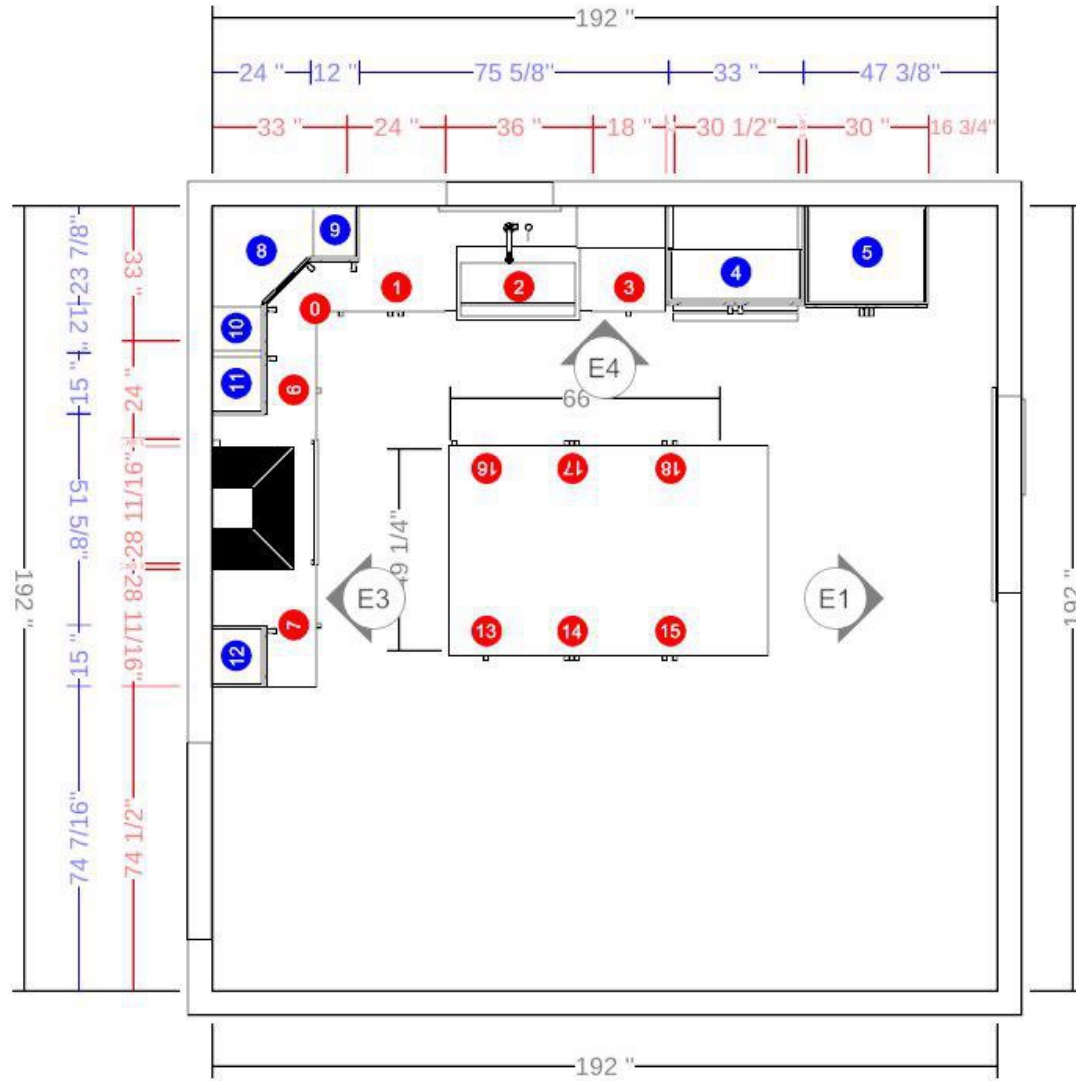

Projet : Demo	Date : 06/03/2026	Numéro :
Nom : Hector Boudreau	Designer : Hector Boudreau	

Projet : Demo	Date : 06/03/2026	Numéro :
Nom : Hector Boudreau	Designer : Hector Boudreau	

Projet : Demo	Date : 06/03/2026	Numéro :
Nom : Hector Boudreau	Designer : Hector Boudreau	

Projet : Demo	Date : 06/03/2026	Numéro :
Nom : Hector Boudreau	Designer : Hector Boudreau	

Projet : Demo	Date : 06/03/2026	Numéro :
Nom : Hector Boudreau	Designer : Hector Boudreau	

Front

Left

Back

Right

Projet : Demo	Date : 06/03/2026	Numéro :
Nom : Hector Boudreau	Designer : Hector Boudreau	

Projet : Demo	Date : 06/03/2026	Numéro :
Nom : Hector Boudreau	Designer : Hector Boudreau	

#	QTY	CODE	DESCRIPTION	PRICE	TOTAL
	2	KUI-PAN2484MWH-11-BL	PANEL: White MDF panel painted matte white with polyurethane White 24 x 84 x 0.625	399\$	798.00\$
	2	KUI-LV96-2-11	VALANCE: 84 White melamine panel 2 " x 96 " BL	59\$	118.00\$
	1	KUI-F384-11	VALANCE: 84 White melamine panel 0_6_12 " x 96 " BL	49\$	49.00\$
	3	KUI-F384-11	FASCIA: 84 White melamine panel 0_6_12 " x 96 " BL	49\$	147.00\$
	5	KUI-KICK72-11	TOE KICK: 84 White melamine panel 4.5 " x 72 " BL	69\$	345.00\$