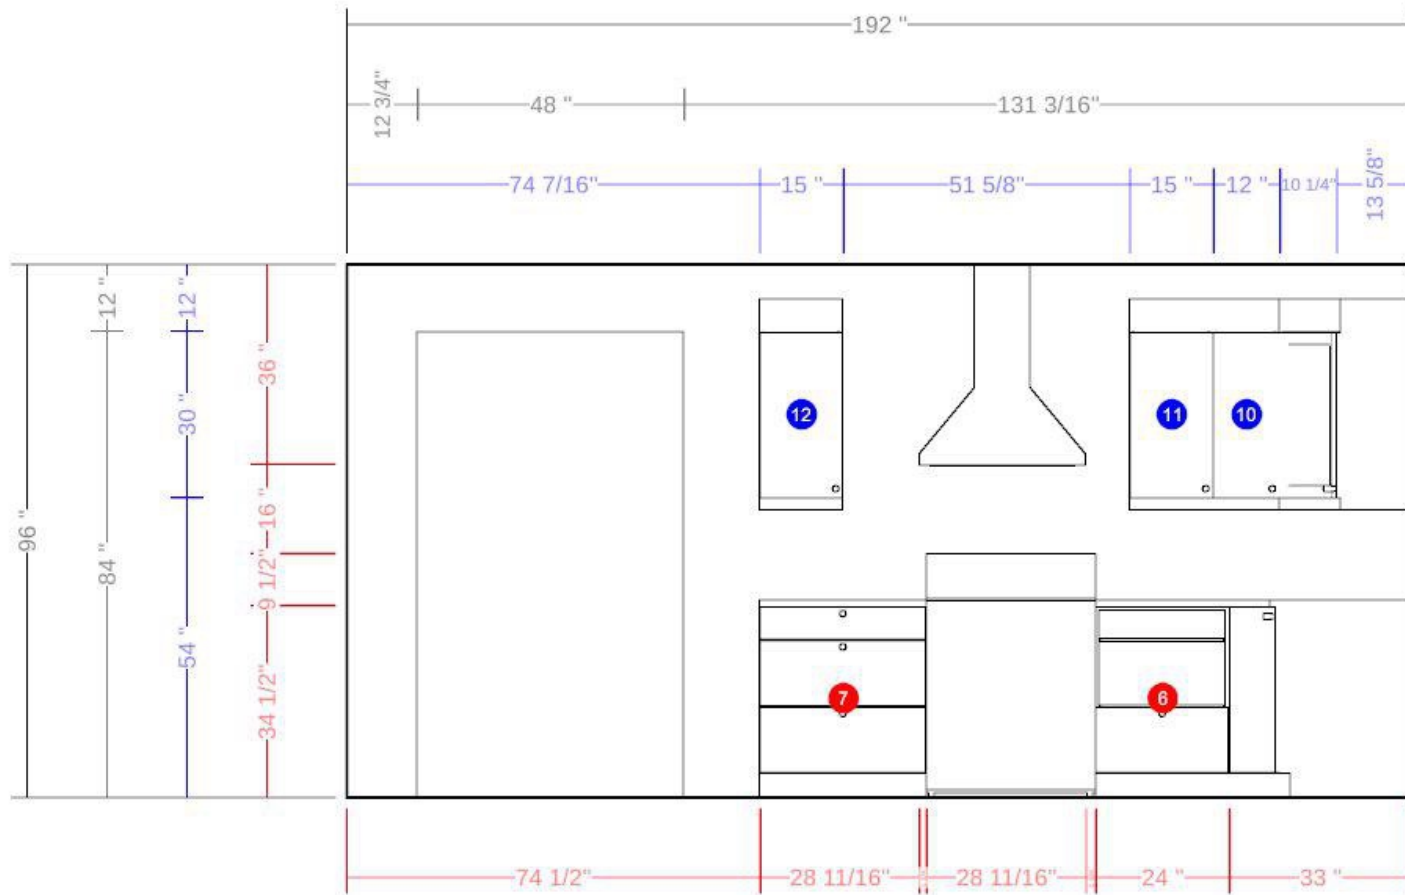

Projet : Demo	Date : 06/03/2026	Numéro :
Nom : Hector Boudreau	Designer : Hector Boudreau	

Projet : Demo	Date : 06/03/2026	Numéro :
Nom : Hector Boudreau	Designer : Hector Boudreau	

Projet : Demo	Date : 06/03/2026	Numéro :
Nom : Hector Boudreau	Designer : Hector Boudreau	

Projet : Demo	Date : 06/03/2026	Numéro :
Nom : Hector Boudreau	Designer : Hector Boudreau	

Projet : Demo	Date : 06/03/2026	Numéro :
Nom : Hector Boudreau	Designer : Hector Boudreau	

Front

Left

Back

Right

Projet : Demo	Date : 06/03/2026	Numéro :
Nom : Hector Boudreau	Designer : Hector Boudreau	

Projet : Demo	Date : 06/03/2026	Numéro :
Nom : Hector Boudreau	Designer : Hector Boudreau	

#	QTY	CODE	DESCRIPTION	PRICE	TOTAL
	2	KUI-PAN2484MWH-11-BL	PANEL: White MDF panel painted matte white with polyurethane White 24 x 84 x 0.625	399\$	798.00\$
	2	KUI-LV96-2-11	VALANCE: 84 White melamine panel 2 " x 96 " BL	59\$	118.00\$
	1	KUI-F384-11	VALANCE: 84 White melamine panel 0_6_12 " x 96 " BL	49\$	49.00\$
	3	KUI-F384-11	FASCIA: 84 White melamine panel 0_6_12 " x 96 " BL	49\$	147.00\$
	5	KUI-KICK72-11	TOE KICK: 84 White melamine panel 4.5 " x 72 " BL	69\$	345.00\$