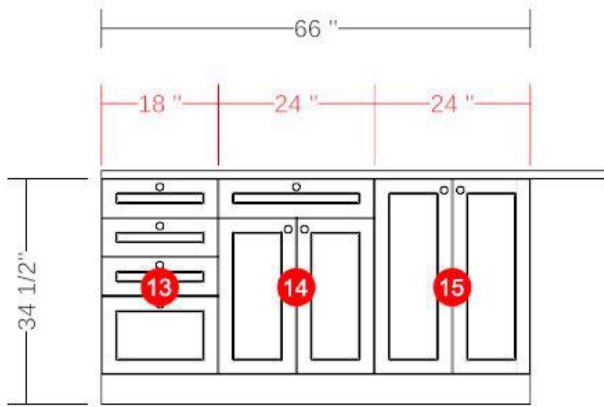

Projet : Demo	Date : 06/03/2026	Numéro :
Nom : Hector Boudreau	Designer : Hector Boudreau	

Projet : Demo	Date : 06/03/2026	Numéro :
Nom : Hector Boudreau	Designer : Hector Boudreau	

Projet : Demo	Date : 06/03/2026	Numéro :
Nom : Hector Boudreau	Designer : Hector Boudreau	

Projet : Demo	Date : 06/03/2026	Numéro :
Nom : Hector Boudreau	Designer : Hector Boudreau	

Projet : Demo	Date : 06/03/2026	Numéro :
Nom : Hector Boudreau	Designer : Hector Boudreau	

Front

Left

Back

Right

Projet : Demo	Date : 06/03/2026	Numéro :
Nom : Hector Boudreau	Designer : Hector Boudreau	

Projet : Demo	Date : 06/03/2026	Numéro :
Nom : Hector Boudreau	Designer : Hector Boudreau	

#	QTY	CODE	DESCRIPTION	PRICE	TOTAL
	2	KUI-PAN2484MWH-11-BL	PANEL: White MDF panel painted matte white with polyurethane White 24 x 84 x 0.625	399\$	798.00\$
	2	KUI-LV96-2-11	VALANCE: 84 White melamine panel 2 " x 96 " BL	59\$	118.00\$
	1	KUI-F384-11	VALANCE: 84 White melamine panel 0_6_12 " x 96 " BL	49\$	49.00\$
	3	KUI-F384-11	FASCIA: 84 White melamine panel 0_6_12 " x 96 " BL	49\$	147.00\$
	5	KUI-KICK72-11	TOE KICK: 84 White melamine panel 4.5 " x 72 " BL	69\$	345.00\$