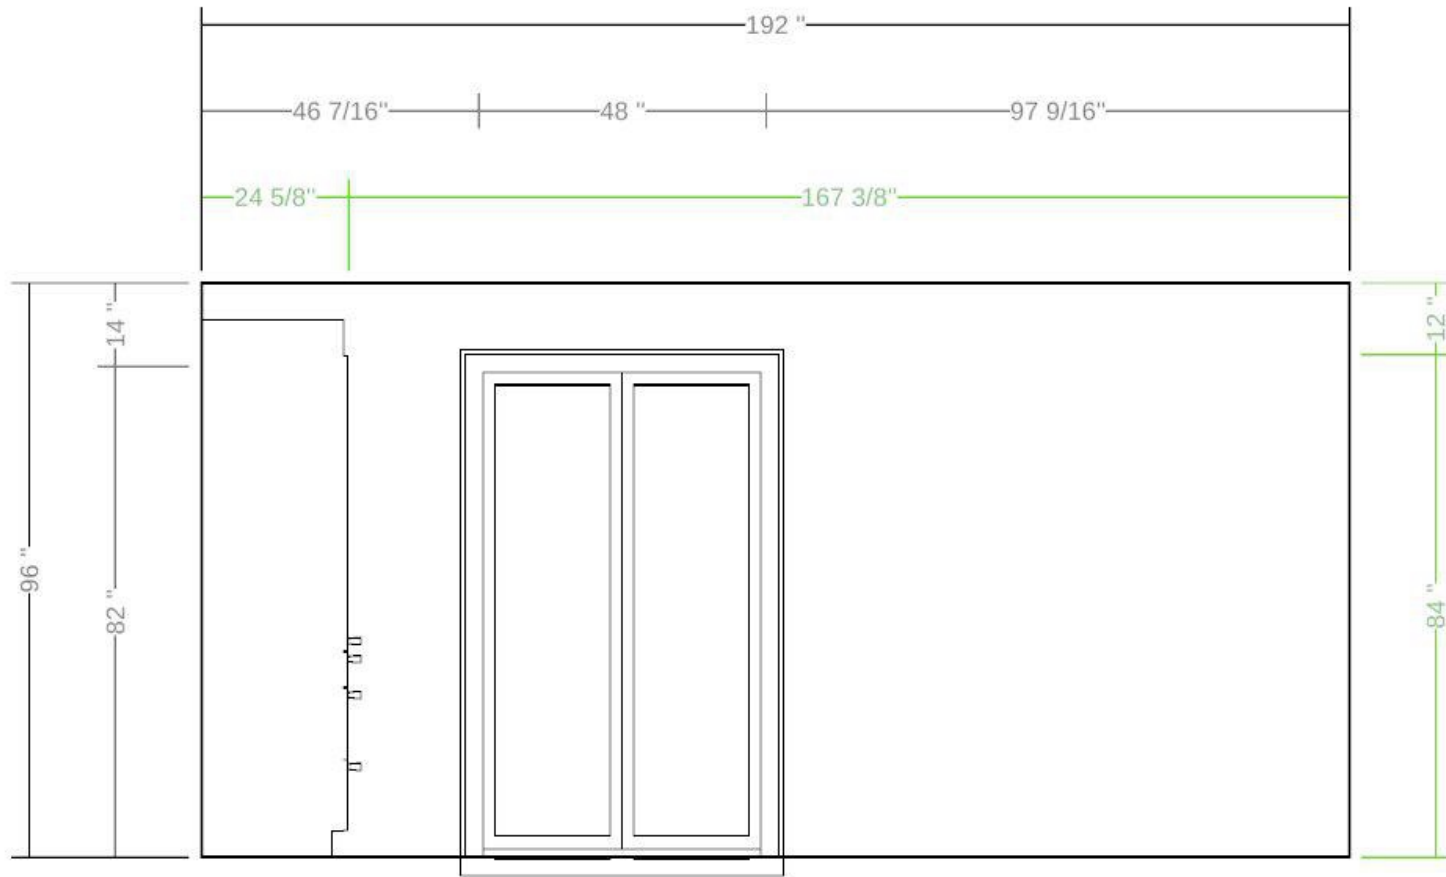

Projet : Demo	Date : 06/03/2026	Numéro :
Nom : Hector Boudreau	Designer : Hector Boudreau	

Projet : Demo	Date : 06/03/2026	Numéro :
Nom : Hector Boudreau	Designer : Hector Boudreau	

Projet : Demo	Date : 06/03/2026	Numéro :
Nom : Hector Boudreau	Designer : Hector Boudreau	

Projet : **Demo**

Date : **06/03/2026**

Numéro :

Nom : **Hector Boudreau**

Designer : **Hector Boudreau**

Projet : Demo	Date : 06/03/2026	Numéro :
Nom : Hector Boudreau	Designer : Hector Boudreau	

Front

Left

Projet : Demo	Date : 06/03/2026	Numéro :
Nom : Hector Boudreau	Designer : Hector Boudreau	

#	QTY CODE	DESCRIPTION	PRICE	TOTAL
2	KUI-PAN2484MWH-11-BL	PANEL: White MDF panel painted matte white with polyurethane White 24 x 84 x 0.625	399\$	798.00\$
2	KUI-LV96-2-11	VALANCE: 84 White melamine panel 2 " x 96 " BL	59\$	118.00\$
1	KUI-F384-11	VALANCE: 84 White melamine panel 0_6_12 " x 96 " BL	49\$	49.00\$
3	KUI-F384-11	FASCIA: 84 White melamine panel 0_6_12 " x 96 " BL	49\$	147.00\$
5	KUI-KICK72-11	TOE KICK: 84 White melamine panel 4.5 " x 72 " BL	69\$	345.00\$