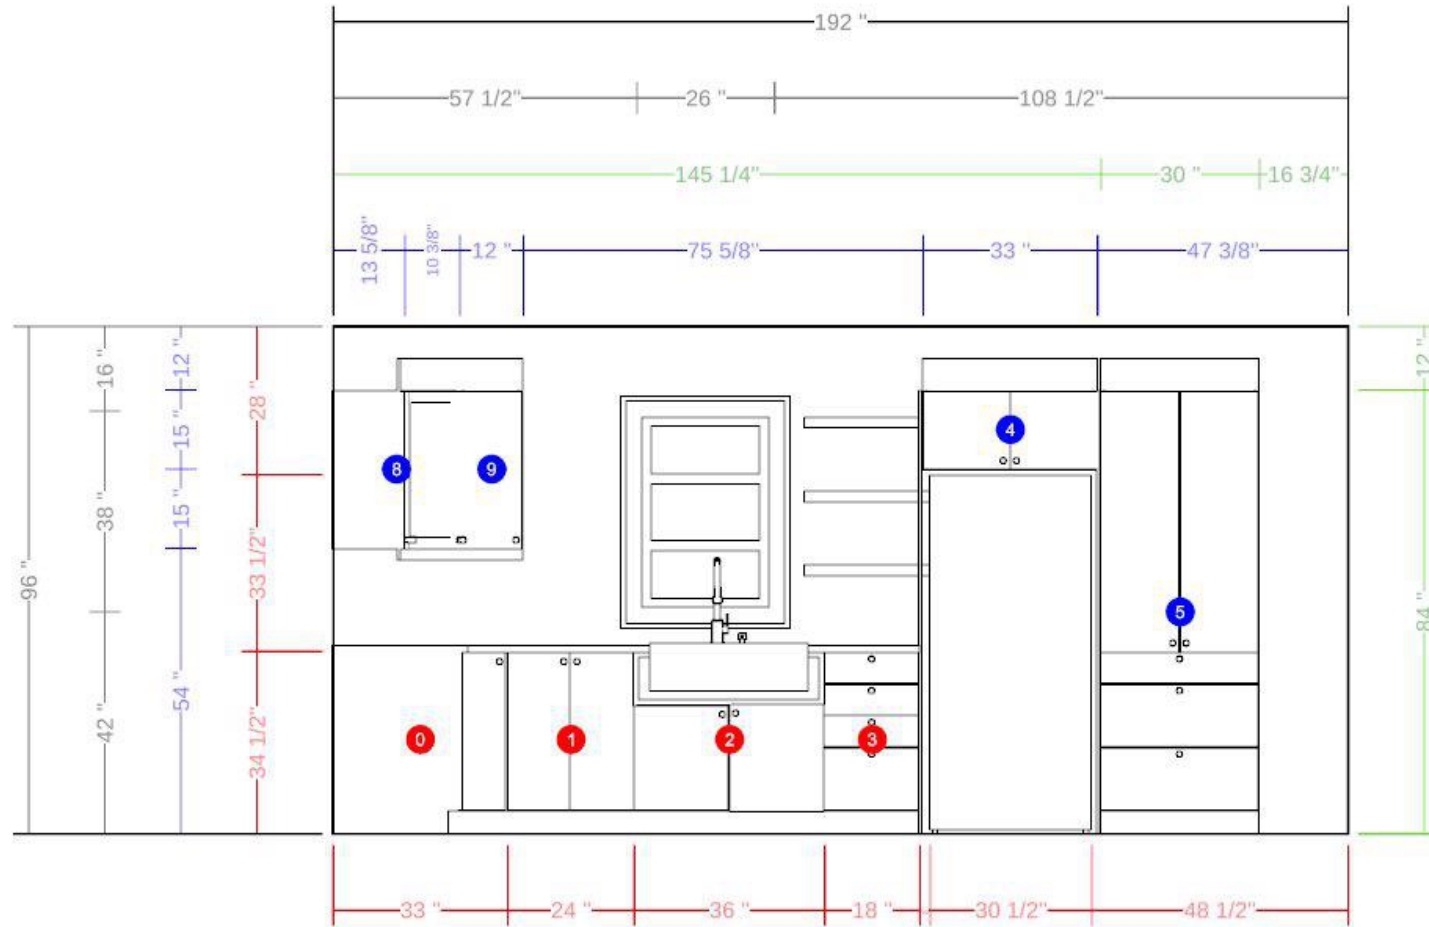

Projet : **Demo**

Date : **06/03/2026**

Numéro :

Nom : **Hector Boudreau**

Designer : **Hector Boudreau**

Projet : Demo	Date : 06/03/2026	Numéro :
Nom : Hector Boudreau	Designer : Hector Boudreau	

Front

Left