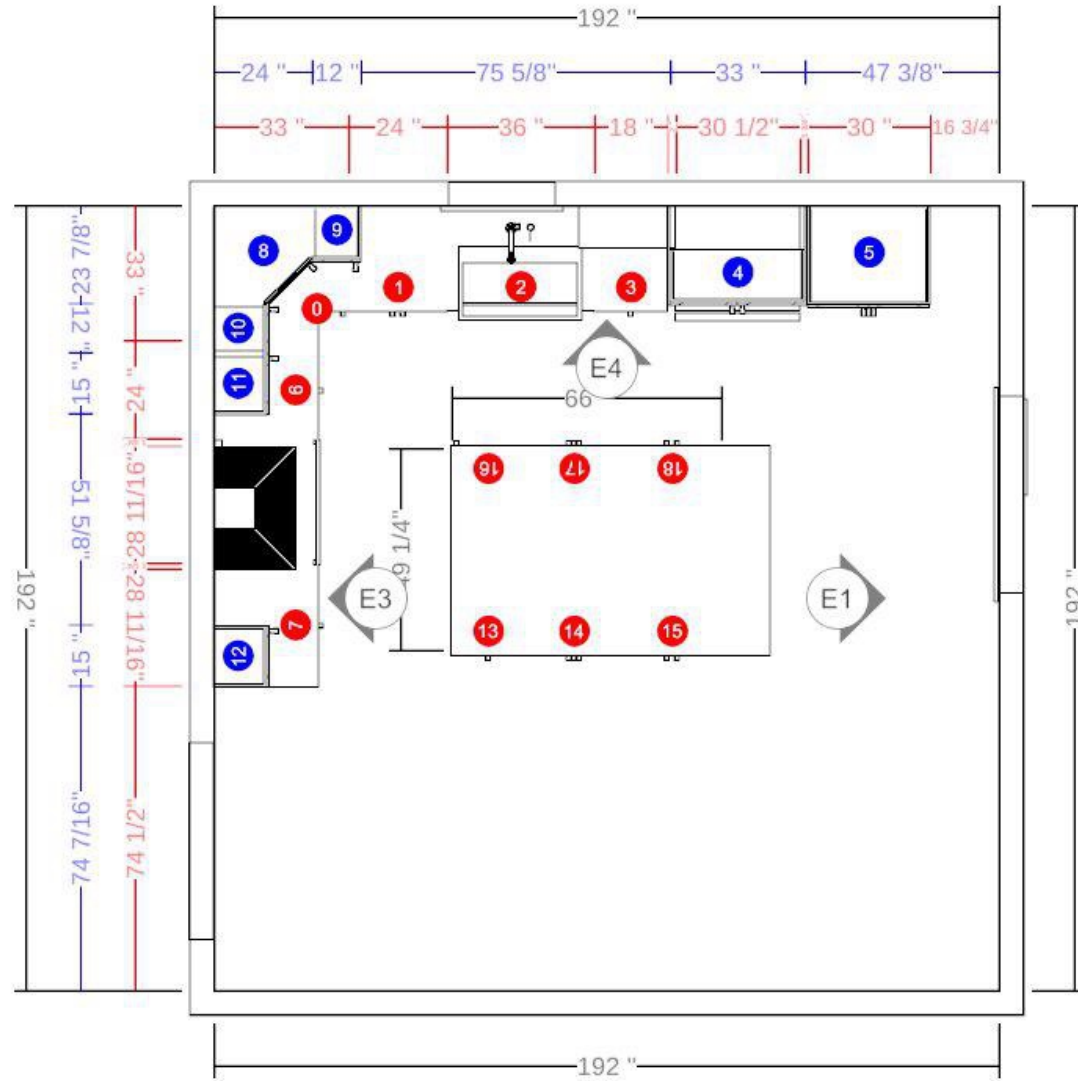

Projet : Demo	Date : 06/03/2026	Numéro :
Nom : Hector Boudreau	Designer : Hector Boudreau