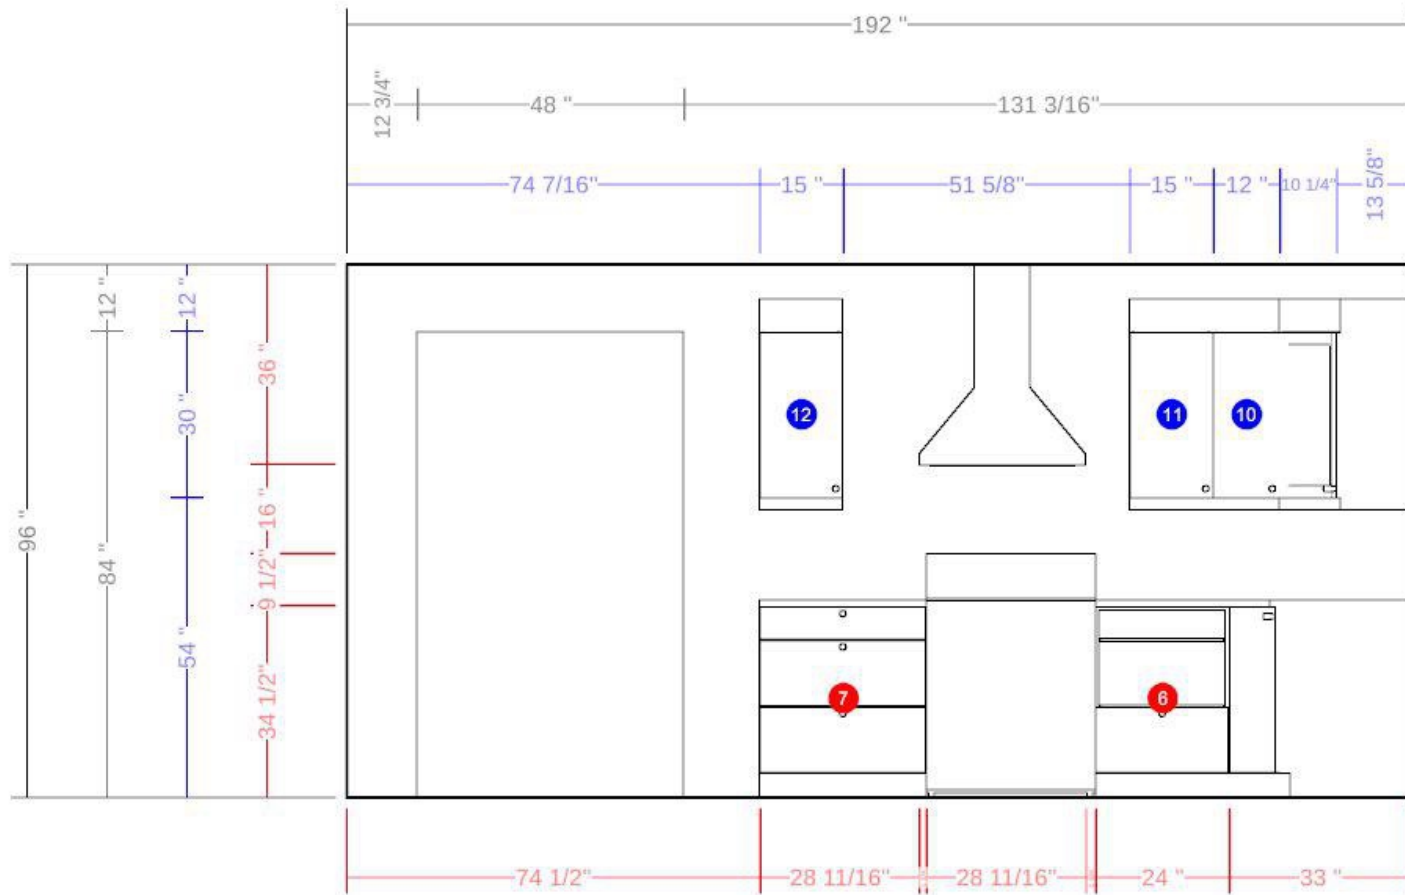

Projet : Demo	Date : 06/03/2026	Numéro :
Nom : Hector Boudreau	Designer : Hector Boudreau	

Projet : Demo	Date : 06/03/2026	Numéro :
Nom : Hector Boudreau	Designer : Hector Boudreau	

Projet : Demo	Date : 06/03/2026	Numéro :
Nom : Hector Boudreau	Designer : Hector Boudreau	

Projet : **Demo**

Date : **06/03/2026**

Numéro :

Nom : **Hector Boudreau**

Designer : **Hector Boudreau**

Projet : Demo	Date : 06/03/2026	Numéro :
Nom : Hector Boudreau	Designer : Hector Boudreau	

Front

Left

Projet : Demo	Date : 06/03/2026	Numéro :
Nom : Hector Boudreau	Designer : Hector Boudreau	

#	QTY CODE	DESCRIPTION	PRICE	TOTAL
2	KUI-PAN2484MWH-11-BL	PANEL: White MDF panel painted matte white with polyurethane White 24 x 84 x 0.625	399\$	798.00\$
2	KUI-LV96-2-11	VALANCE: 84 White melamine panel 2 " x 96 " BL	59\$	118.00\$
1	KUI-F384-11	VALANCE: 84 White melamine panel 0_6_12 " x 96 " BL	49\$	49.00\$
3	KUI-F384-11	FASCIA: 84 White melamine panel 0_6_12 " x 96 " BL	49\$	147.00\$
5	KUI-KICK72-11	TOE KICK: 84 White melamine panel 4.5 " x 72 " BL	69\$	345.00\$